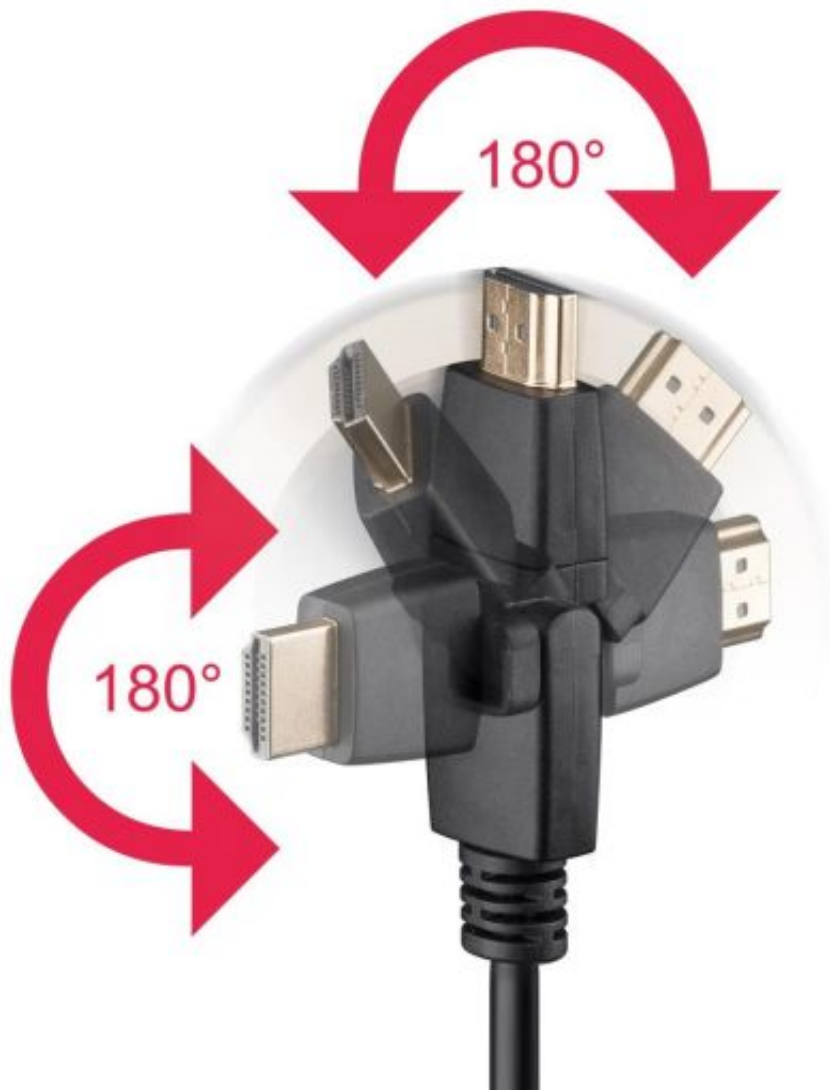

## Kabel HDMI 1.4 2m obrotowe wtyki

Cena	<b>29,99 zł</b>
Dostępność	<b>Trwale niedostępny</b>
Numer katalogowy	<b>ai100287</b>
Kod producenta	<b>LXACS9</b>
Producent	<b>Goobay</b>
Wersja HDMI	<b>1.4</b>

#### Kabel HDMI v1.4 High Speed Ethernet, obrotowe wtyczki

Często spotykamy się z sytuacją, gdy sprzęt jest ustawiony w sposób uniemożliwiający podłączenie tradycyjnych kabli z prostą wtyczką - np. telewizor lub odtwarzacz stoi bardzo blisko ściany, półki itp. Czasami zachodzi konieczność wyprowadzenia kabla w określonym kierunku, podczas gdy gniazdo HDMI skierowane jest w inną stronę. Rozwiązaniem tych problemów jest zastosowanie kabla HDMI z obrotowymi wtykami.

Każda wtyczka HDMI może być łamana pod kątem 90-270 stopni oraz obracana wokół osi - taki kabel zapewnia największą swobodę przy podłączeniach do trudno dostępnych gniazd HDMI.

---