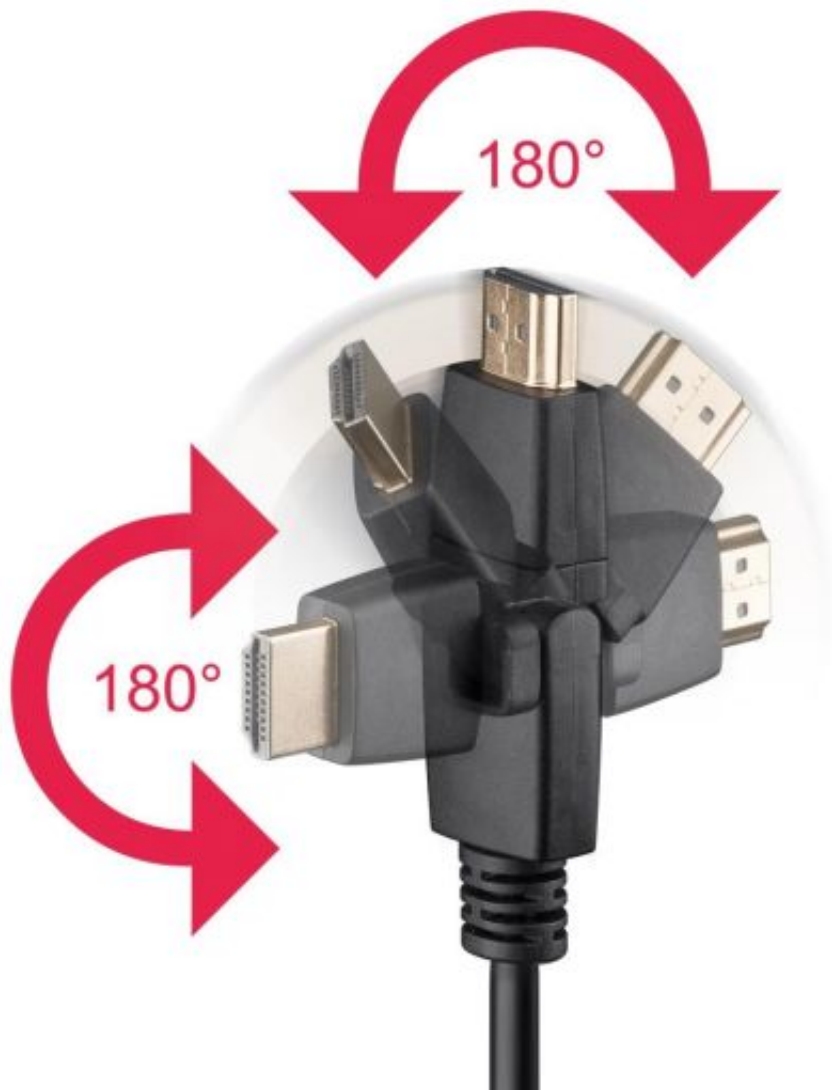

Kabel HDMI 1.4 2m obrotowe wtyki

Cena	29,99 zł
Dostępność	Trwale niedostępny
Numer katalogowy	ai100287
Producent	Goobay
Wersja HDMI	1.4

Opis produktu

Kabel HDMI v1.4 High Speed Ethernet, obrotowe wtyczki

Często spotykamy się z sytuacją, gdy sprzęt jest ustawiony w sposób uniemożliwiający podłączenie tradycyjnych kabli z prostą wtyczką - np. telewizor lub odtwarzacz stoi bardzo blisko ściany, półki itp. Czasami zachodzi konieczność wyprowadzenia kabla w określonym kierunku, podczas gdy gniazdo HDMI skierowane jest w inną stronę. Rozwiązaniem tych problemów jest zastosowanie kabla HDMI z obrotowymi wtykami.

Każda wtyczka HDMI może być łamana pod kątem 90-270 stopni oraz obracana wokół osi - taki kabel zapewnia największą swobodę przy podłączeniach do trudno dostępnych gniazd HDMI.

Specyfikacja techniczna kabla

- Dwa wtyki HDMI AM obracane w zakresie 90-270/360 stopni
- Zgodny z HDMI 1.4
- Full HD 1080p / 4K @ 30Hz
- High Speed Ethernet
- Audio Return Channel (ARC)
- Pozłacane styki
- Długość 2 m
- Średnica przewodu: 6,5mm
- 28AWG