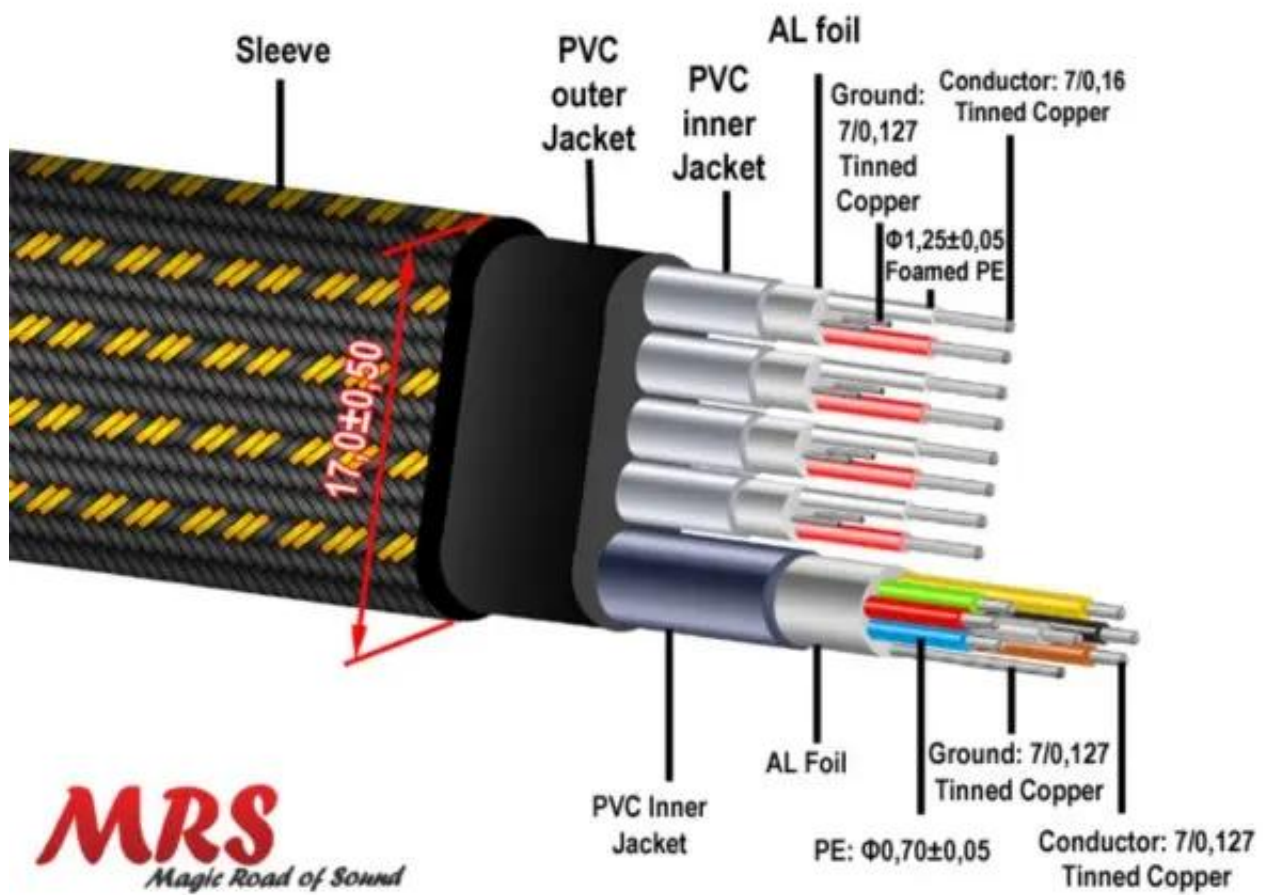

Opis produktu

Przewód HDMI MRS171 w nylonowym oplocie, AWG26

- Kabel HDMI zgodny ze specyfikacją 1.3b - pozwala na transmisję HDMI Full HD 1080p
- Elastyczne materiały oraz nylonowy oplot gwarantują optymalną ochronę i zapobiegają pękaniu przy zagięciu kabla.
- Płaski przewód jest mniej podatny na plątanie się i łatwiej go ukryć.
- Końcówki są pozłacane, a przewód w pełni ekranowany co zapewnia doskonałą jakość przesyłu. Pozwala na przesyłanie sygnału audio i wideo bez strat jakości.
- Żyły o przekroju AWG26 zapewniają bezstratne połączenie

Specyfikacja techniczna

- Długość: 1,5m
- HDMI V1.3b high speed
- AWG26
- Maksymalna rozdzielczość: 1920x1200@60Hz
- Obsługa Ethernetu i obrazu 3D
- Połączone wtyki 24k
- Wzmocnione obudowy wtyków
- Nylonowy oplot
- Pełne ekranowanie żył sygnałowych - odporny na zakłócenia zewnętrzne
- Przewody z miedzi o wysokim stopniu czystości