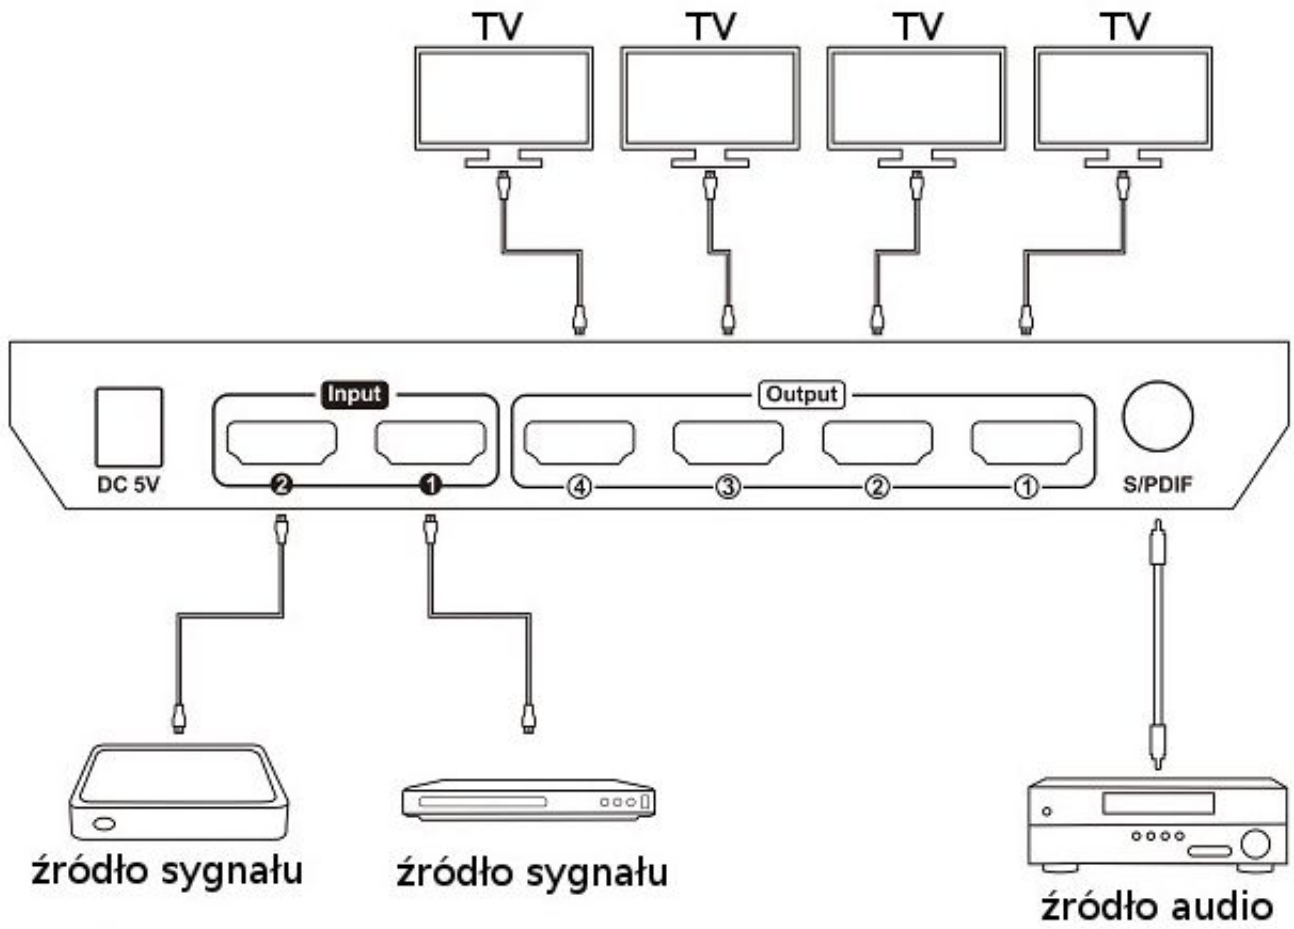

#### HDMI Switch / splitter 2x4

Urządzenie stanowi połączenie dwuportowego przełącznika sygnału HDMI z rozdzielaczem (splitterem) na 4 odbiorniki. Obraz z wybranego wejścia sygnału HDMI jest dostępny w niezmienionej formie na każdym z czterech wyjść. Switch/splitter 2x4 wzmacnia i regeneruje sygnał HDMI, dzięki czemu możemy stosować kable o większej długości. Przełączenie odbywa się przy pomocy przycisków na obudowie lub za pomocą pilota.

Urządzenie jest zgodne ze specyfikacją HDMI 1.4 i obsługuje wysokie rozdzielczości z 4K włącznie.

### Specyfikacja techniczna urządzenia

- obsługa HDMI 1.4
- zgodny z HDCP 1.3
- obsługa maksymalnych rozdzielczości: 1080p @ 60Hz 3D i 4K 3840x2160 @ 30Hz
- ekranowana aluminiowa obudowa
- obsługa formatów audio PCM, Dolby AC3, DTS5.1, DTS7.1 i DSD
- inteligentne zarządzanie EDID, kompatybilne z większością urządzeń wyświetlających
- ustawienia są zapamiętane po wyłączeniu i automatycznie przywracane po kolejnym włączeniu
- łatwe sterowanie przy pomocy pilota lub z przedniego panelu
- dodatkowe wyjście audio S/PDIF do wzmacniacza
- obsługa źródeł i wyświetlaczy DVI-D za pomocą adapterów HDMI-DVI
- 8KV zabezpieczenia ESD
- długości kabli: do 10m na wejściu i do 20m na wyjściu (AWG24/26)
- wymiary: 198 x 82 x 25mm
- waga: 400g
- pilot zdalnego sterowania
- zasilacz sieciowy DC 5V 1A w zestawie