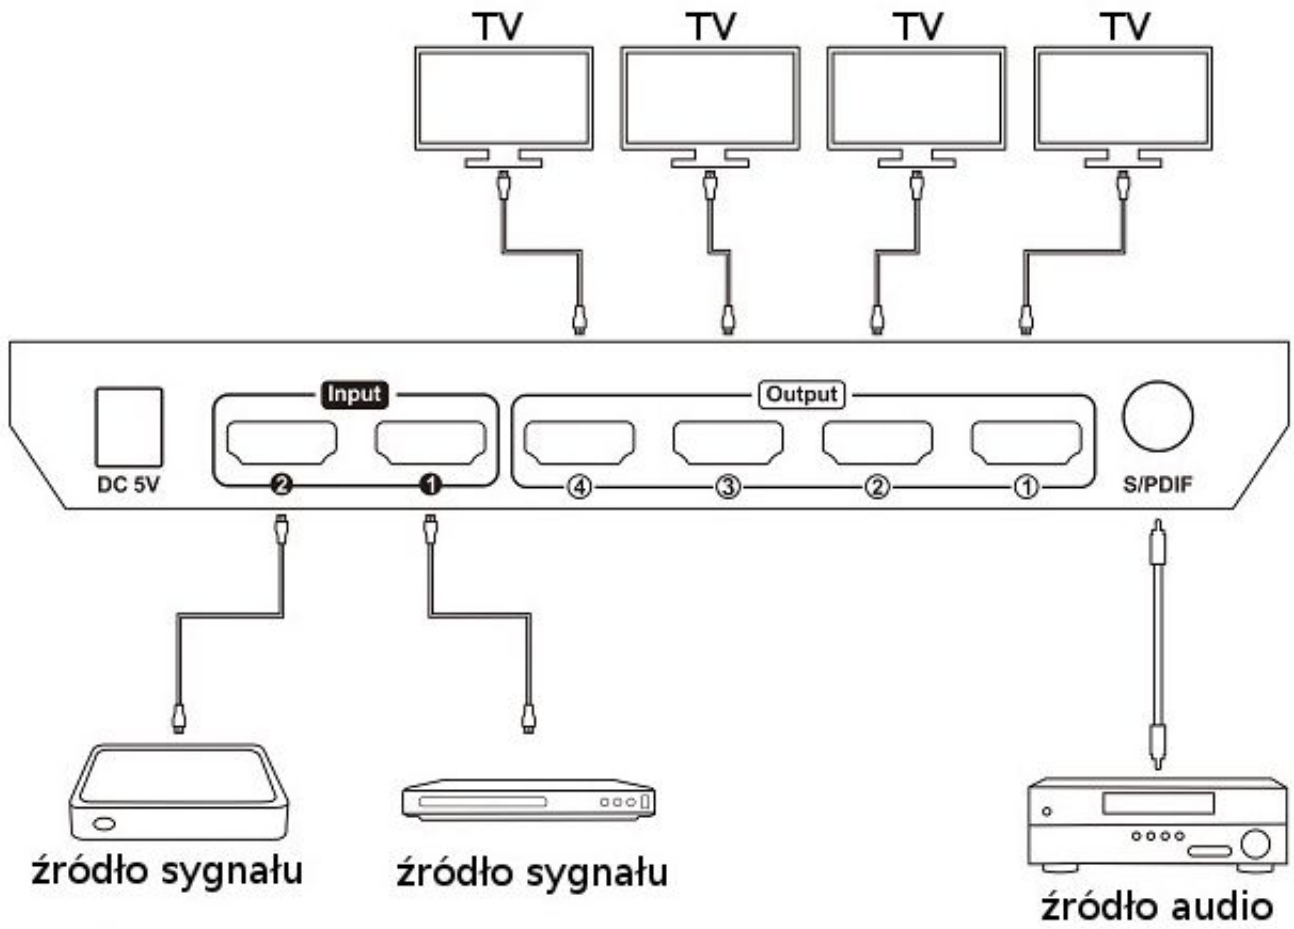

Przełącznik/rozdzielacz HDMI HQ 4K 2x4

Cena	249,90 zł
Dostępność	Trwale niedostępny
Numer katalogowy	ai100487
Producent	Spacetronek

Opis produktu

HDMI Switch / splitter 2x4

Urządzenie stanowi połączenie dwuportowego przełącznika sygnału HDMI z rozdzielaczem (splitterem) na 4 odbiorniki. Obraz z wybranego wejścia sygnału HDMI jest dostępny w niezmięnionej formie na każdym z czterech wyjść. Switch/splitter 2x4 wzmacnia i regeneruje sygnał HDMI, dzięki czemu możemy stosować kable o większej długości. Przełączenie odbywa się przy pomocy przycisków na obudowie lub za pomocą pilota.

Urządzenie jest zgodne ze specyfikacją HDMI 1.4 i obsługuje wysokie rozdzielczości z 4K włącznie.

Specyfikacja techniczna urządzenia

- obsługa HDMI 1.4
- zgodny z HDCP 1.3
- obsługa maksymalnych rozdzielczości: 1080p @ 60Hz 3D i 4K 3840x2160 @ 30Hz
- ekranowana aluminiowa obudowa
- obsługa formatów audio PCM, Dolby AC3, DTS5.1, DTS7.1 i DSD
- inteligentne zarządzanie EDID, kompatybilne z większością urządzeń wyświetlających
- ustawienia są zapamiętane po wyłączeniu i automatycznie przywracane po kolejnym włączeniu
- łatwe sterowanie przy pomocy pilota lub z przedniego panelu
- dodatkowe wyjście audio S/PDIF do wzmacniacza
- obsługa źródeł i wyświetlaczy DVI-D za pomocą adapterów HDMI-DVI
- 8KV zabezpieczenia ESD
- długości kabli: do 10m na wejściu i do 20m na wyjściu (AWG24/26)
- wymiary: 198 x 82 x 25mm
- waga: 400g
- pilot zdalnego sterowania
- zasilacz sieciowy DC 5V 1A w zestawie

Ultra HD TV