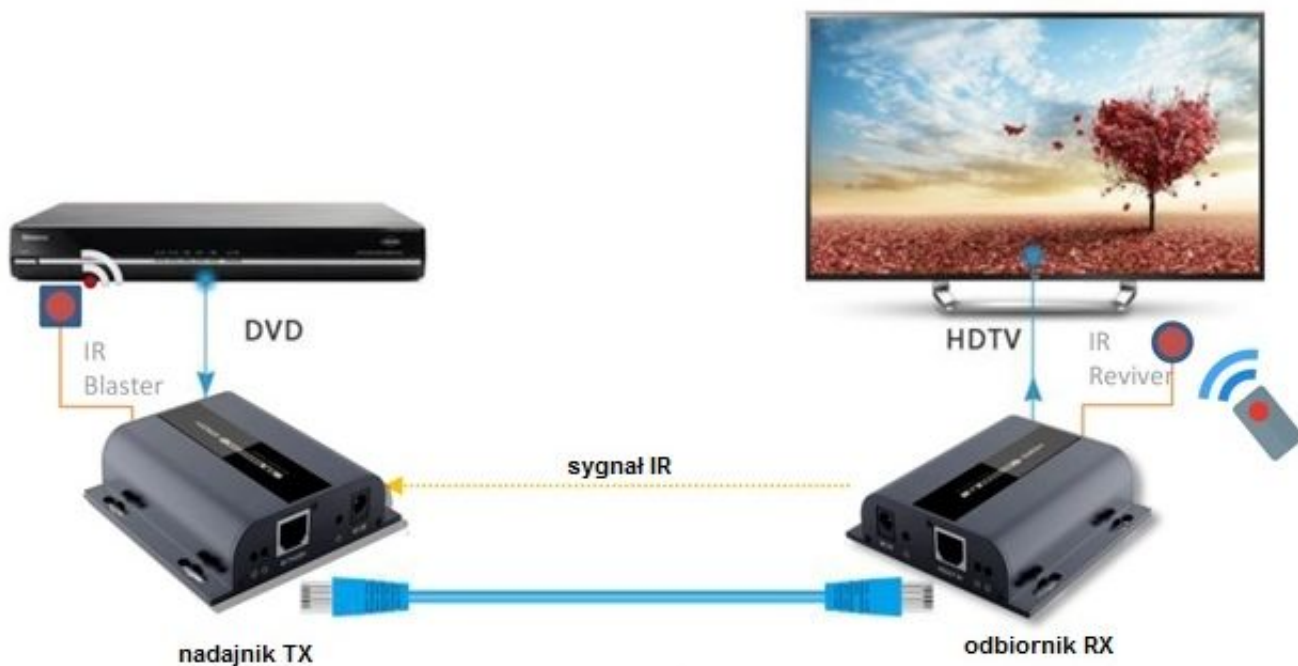

Opis produktu

Transmitter obrazu HDMI po IP z obsługą pilota do 120m w rozdzielczości max. 1080p.

Technologia HDbiT - transmisja sygnału HDMI i internetu za pomocą jednego kabla. Nadajnik TX i odbiornik RX.

Konwerter HDMI na IP z IR umożliwia przesłanie sygnału wysokiej rozdzielczości (HD) do odbiornika (telewizor, monitor, itp.) wyposażonego w złącze HDMI poprzez skrętkę komputerową cat. 5 lub wyższą. Dodatkową zaletą urządzenia jest przesyłanie funkcji pilota za pomocą dołączonych podczerwieni IR. **W zestawie znajdują się nadajnik (TX) oraz odbiornik (RX).**

Urządzenie doskonale nadaje się do podłączenia tunera satelitarnego, odtwarzacza DVD, komputera czy konsoli do oddalonego odbiornika. Możliwość montażu na ścianie.

Prezentowany extender HDMI po skrętce występuje również pod nazwą **Lenkeng LKV383**.

Cechy i funkcje ekstendera

- jednoczesna transmisja HDMI i internetu za pośrednictwem pojedynczego kabla CAT5 /5e/6
- transmisja do 120 metrów
- możliwość dzielenia sygnału w sieci LAN na kilka odbiorników,
- nie zakłóca pracy istniejącej sieci,
- instalacja typu plug and play czyli bez ręcznego ustawiania