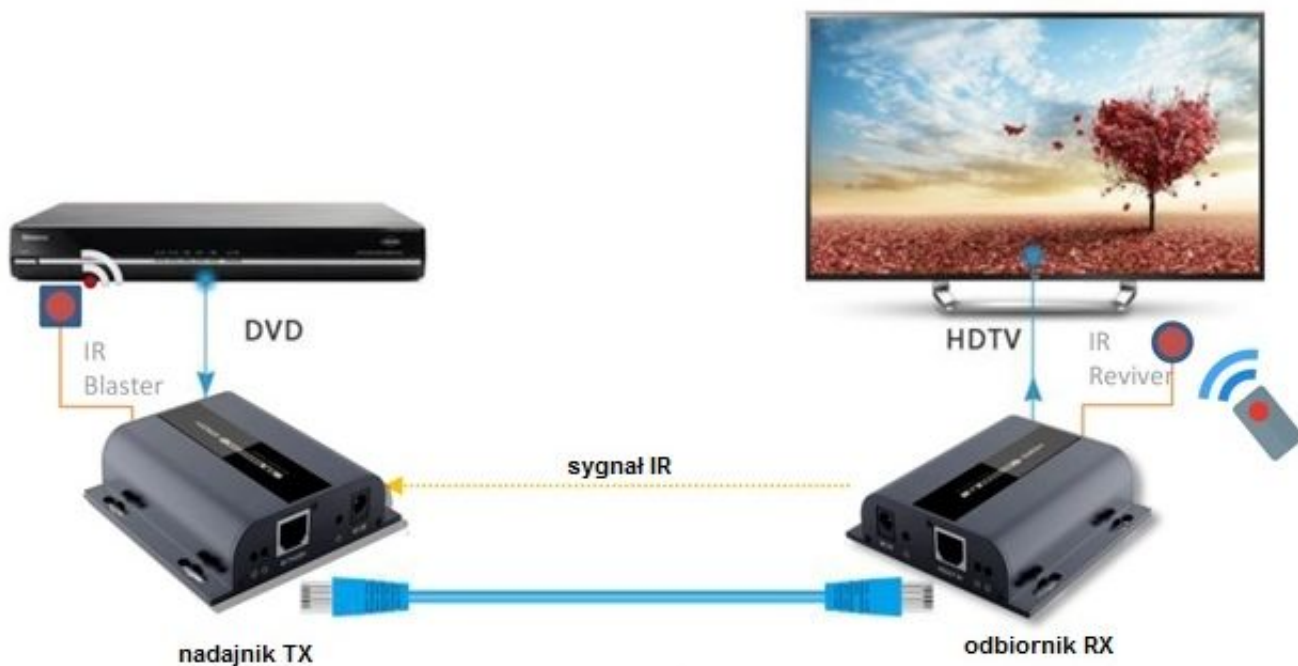

HDMI Extender SP-H383 RX

Cena	239,90 zł
Dostępność	Trwale niedostępny
Numer katalogowy	ai100584
Producent	Spacetrnik

Opis produktu

Dodatkowy odbiornik (RX) do zestawu SPH383

Urządzenie jest dedykowane do transmitera SP-H383 - umożliwia dołączanie dodatkowych telewizorów/wyświetlaczy.

Dodatkowy odbiornik do zestawu transmitera obrazu HDMI po IP z obsługą pilota do 120m w rozdzielczości max. 1080p. Technologia HDBiT - transmisja sygnału HDMI i internetu za pomocą jednego kabla.

Konwerter HDMI na IP z IR umożliwia przesłanie sygnału wysokiej rozdzielczości (HD) do odbiornika (telewizor, monitor, itp.) wyposażonego w złącze HDMI poprzez skrętkę komputerową cat. 5 lub wyższą. Dodatkową zaletą urządzenia jest przesyłanie funkcji pilota za pomocą dołączonych podczerwieni IR.

Możliwość montażu na ścianie.

Cechy i funkcje ekstendera

- jednoczesna transmisja HDMI i internetu za pośrednictwem pojedynczego kabla CAT5 /5e/6
- transmisja do 120 metrów
- możliwość dzielenia sygnału w sieci LAN na kilka odbiorników,
- nie zakłóca pracy istniejącej sieci,
- instalacja typu plug and play czyli bez ręcznego ustawiania

Parametry techniczne

- rozdzielczości: 480i@60Hz, 480p@60Hz, 576i@50Hz, 576p@50Hz, 720p@50/60Hz, 1080i@50/60Hz, 1080p@50/60Hz
- kabel: UTP/STP Cat5/5e/6
- odległość transmisji: do 120 metrów poprzez pojedynczy kabel
- sygnał IR: wsparcie urządzeń IR 20~60KHz
- temperatura pracy: 0 - 60 stopni Celcjusza
- zasilanie: DC5V/1A
- pobór mocy: TX: 3,5W; RX: 3W