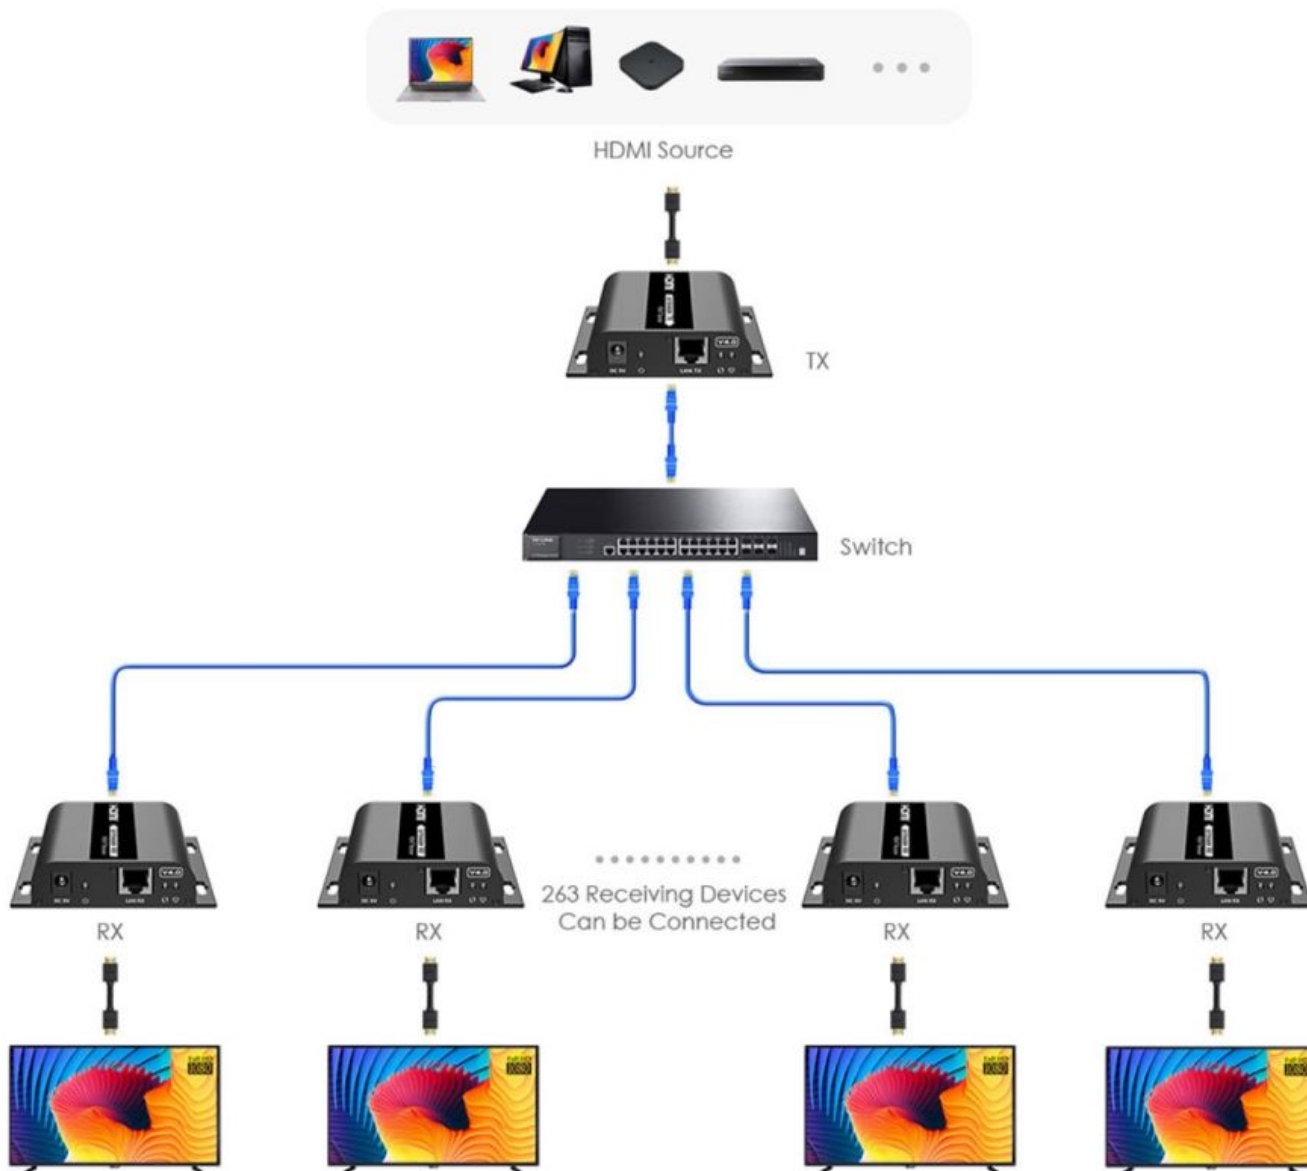

Nadajnik konwertuje sygnał HDMI na IP, odbiornik przeprowadza konwersję w odwrotną stronę. Dzięki temu oprócz standardowego połączenia pojedynczą skrętką z punktu do punktu możliwe jest również łączenie kilku odbiorników w sieci ethernet za pomocą standardowych przełączników sieciowych (funkcja splittera). W zestawie znajduje się nadajnik TX oraz odbiornik RX wraz z zasilaczami sieciowymi.

Extender umożliwia przesłanie sygnału wysokiej rozdzielczości (HD) do odbiornika (telewizor, monitor, itp.) wyposażonego w złącze HDMI poprzez skrętkę komputerową cat. 5 lub wyższą. Dodatkową zaletą urządzenia jest przesyłanie funkcji pilota za pomocą dołączonych podczerwieni IR.

**W zestawie znajdują się nadajnik (TX) oraz odbiornik (RX).**

Urządzenie doskonale nadaje się do podłączenia tunera satelitarnego, odtwarzacza DVD, komputera, konsoli czy kamery do

---

oddalonego odbiornika. Możliwość montażu na ścianie.

Zestaw EX120 v.4 umożliwia wydłużenie sygnału do 120m - przy połączeniu punkt do punktu i zastosowaniu skrętki kategorii 6. Zasięg ten można łatwo wydłużyć stosując dodatkowe switch'e sieciowe.

Zestaw można rozbudować poprzez zakupienie dodatkowych odbiorników EX120 v.4 RX, które są dostępne w naszej ofercie (zakładka 'Akcesoria'). Dodatkowe urządzenia podłączamy do switch'y sieciowych - maksymalnie w pojedynczej sieci LAN możemy w ten sposób podłączyć do 253 odbiorników.