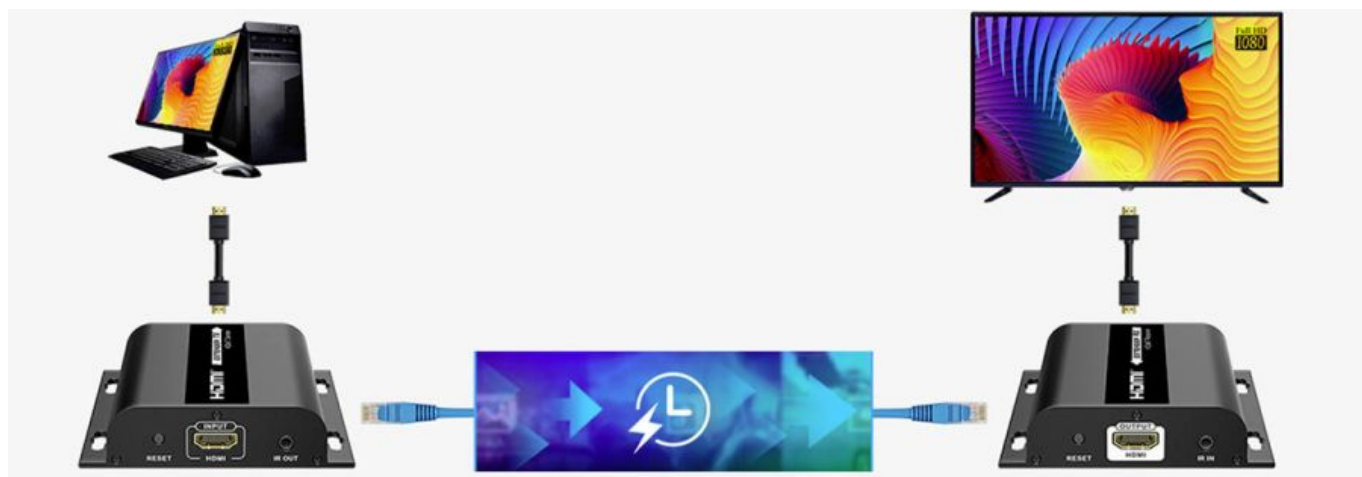

#### Konwerter HDMI na IP 120 v.4.0 RX/TX transmisja HDMI w sieci Ethernet

Przedłużacz HDMI po jednej skrętce (patch cord) - transmitter obrazu HDMI po IP z obsługą pilota do 120m w rozdzielczości max. 1080p. Technologia HDBiT - transmisja sygnału HDMI i internetu za pomocą jednego kabla. Zestaw zawiera nadajnik TX i odbiornik RX.

Nadajnik konwertuje sygnał HDMI na IP, odbiornik przeprowadza konwersję w odwrotną stronę. Dzięki temu oprócz standardowego połączenia pojedynczą skrętką z punktu do punktu możliwe jest również łączenie kilku odbiorników w sieci ethernet za pomocą standardowych przełączników sieciowych (funkcja splittera). W zestawie znajduje się nadajnik TX oraz odbiornik RX wraz z zasilaczami sieciowymi.

Extender umożliwia przesłanie sygnału wysokiej rozdzielczości (HD) do odbiornika (telewizor, monitor, itp.) wyposażonego w złącze HDMI poprzez skrętkę komputerową cat. 5 lub wyższą. Dodatkową zaletą urządzenia jest przesyłanie funkcji pilota za pomocą dołączonych podczerwieni IR.

**W zestawie znajdują się nadajnik (TX) oraz odbiornik (RX).**

Urządzenie doskonale nadaje się do podłączenia tunera satelitarnego, odtwarzacza DVD, komputera, konsoli czy kamery do

---

oddalonego odbiornika. Możliwość montażu na ścianie.