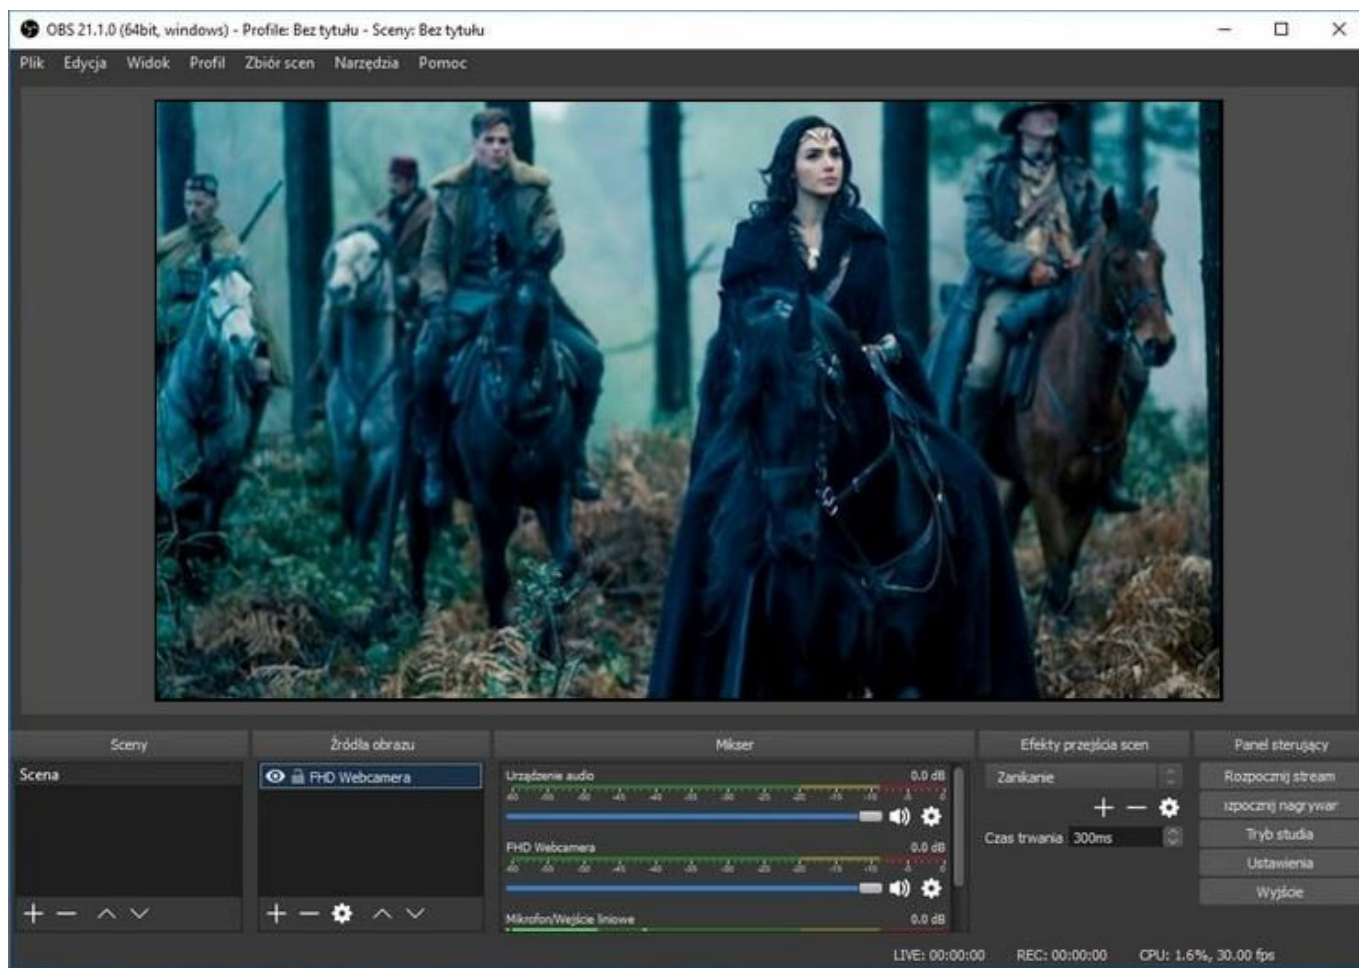

Link do produktu: <https://sklepvideo.pl/grabber-hdmi-sp-hvg03q-p-7781.html>

Grabber HDMI SP-HVG20

Cena	379,90 zł
Dostępność	Chwilowo niedostępny
Czas wysyłki	1-2 dni robocze
Numer katalogowy	mn105162
Kod producenta	HDMI-GS1023RAB-HVG20
Producent	Spacetronek

Opis produktu

Urządzenie USB przechwytyjące sygnał HDMI do komputera

Video grabber HDMI SP-HVG20 (SP-HVG03-Q)

Urządzenie pozwala **nagrać sygnał HDMI do komputera / laptopa** - źródłem sygnału może być dowolne urządzenie z wyjściem HDMI - komputer, dekodery, tuner telewizyjny, odtwarzacz, kamera, konsola do gier itp. Po podłączeniu dodatkowego konwertera AV2HDMI istnieje również możliwość nagrania sygnału ze źródła analogowego.

Video grabber przechwytyuje sygnał HDMI niezabezpieczony. Nagrywanie odbywa się bezpośrednio do pliku na dysk komputera. Grabber może również służyć do streamingu online, do Youtube itp.

Urządzenie pełni również funkcję **ekstraktora audio** umożliwia wydobycie z HDMI dźwięku zarówno w postaci cyfrowej jak i analogowej.

Do nagrywania wykorzystywany jest program **OBS Studio** - odsyłacz do strony z pobieraniem znajduje się w zakładce 'Linki'.

Program jest dostępny w języku polski, jest łatwy i intuicyjny. Do przechwytywania można również użyć innych aplikacji.