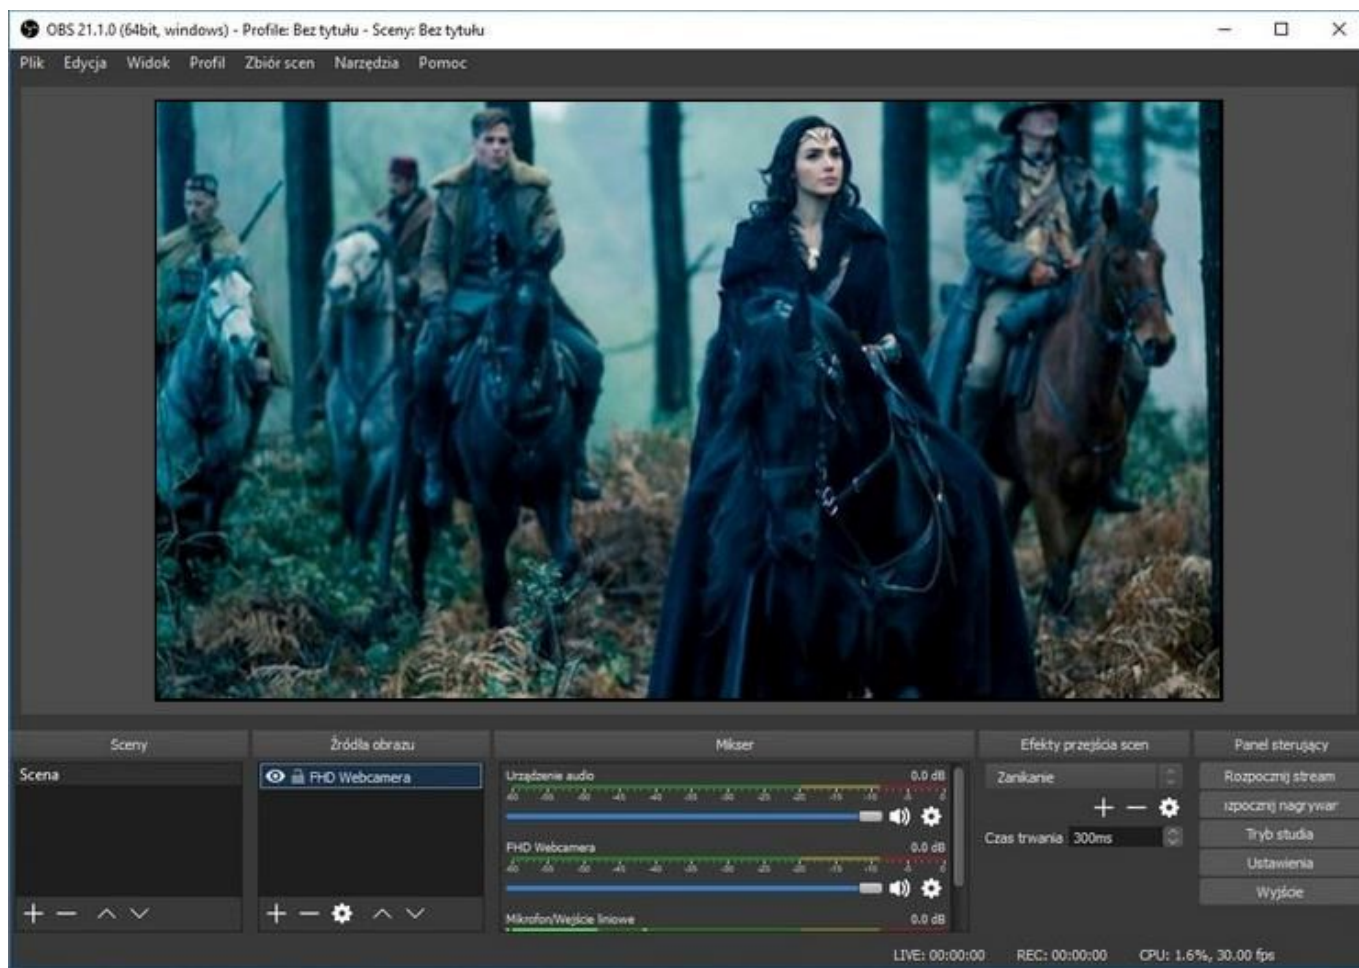

Dane aktualne na dzień: 19-04-2026 22:32

Link do produktu: <https://sklepvideo.pl/grabber-hdmi-sp-hvg02-p-7920.html>

Grabber HDMI SP-HVG02

Cena	299,90 zł
Cena poprzednia	369,90 zł
Dostępność	Dostępny
Czas wysyłki	1-2 dni robocze
Numer katalogowy	mn105160
Kod producenta	HDMI-GRAB-HVG02
Producent	Spacetrnik

Opis produktu

Urządzenie USB przechwytujące sygnał HDMI, Video Grabber HDMI SP-HVG02

Urządzenie pozwala **nagrać sygnał HDMI do komputera / laptopa** - źródłem sygnału może być dowolne urządzenie z wyjściem HDMI - komputer, dekodery, tuner telewizyjny, odtwarzacz, kamera, konsola do gier itp. Po podłączeniu dodatkowego konwertera AV2HDMI istnieje również możliwość nagrania sygnału ze źródła analogowego.

Video grabber przechwytuje sygnał HDMI niezabezpieczony. Nagrywanie odbywa się bezpośrednio do pliku na dysku komputera. Grabber może również służyć do streamingu online, do Youtube itp.

Do nagrywania wykorzystywany jest program **OBS Studio** - odsyłacz do strony z pobieraniem znajduje się w zakładce 'Linki'.