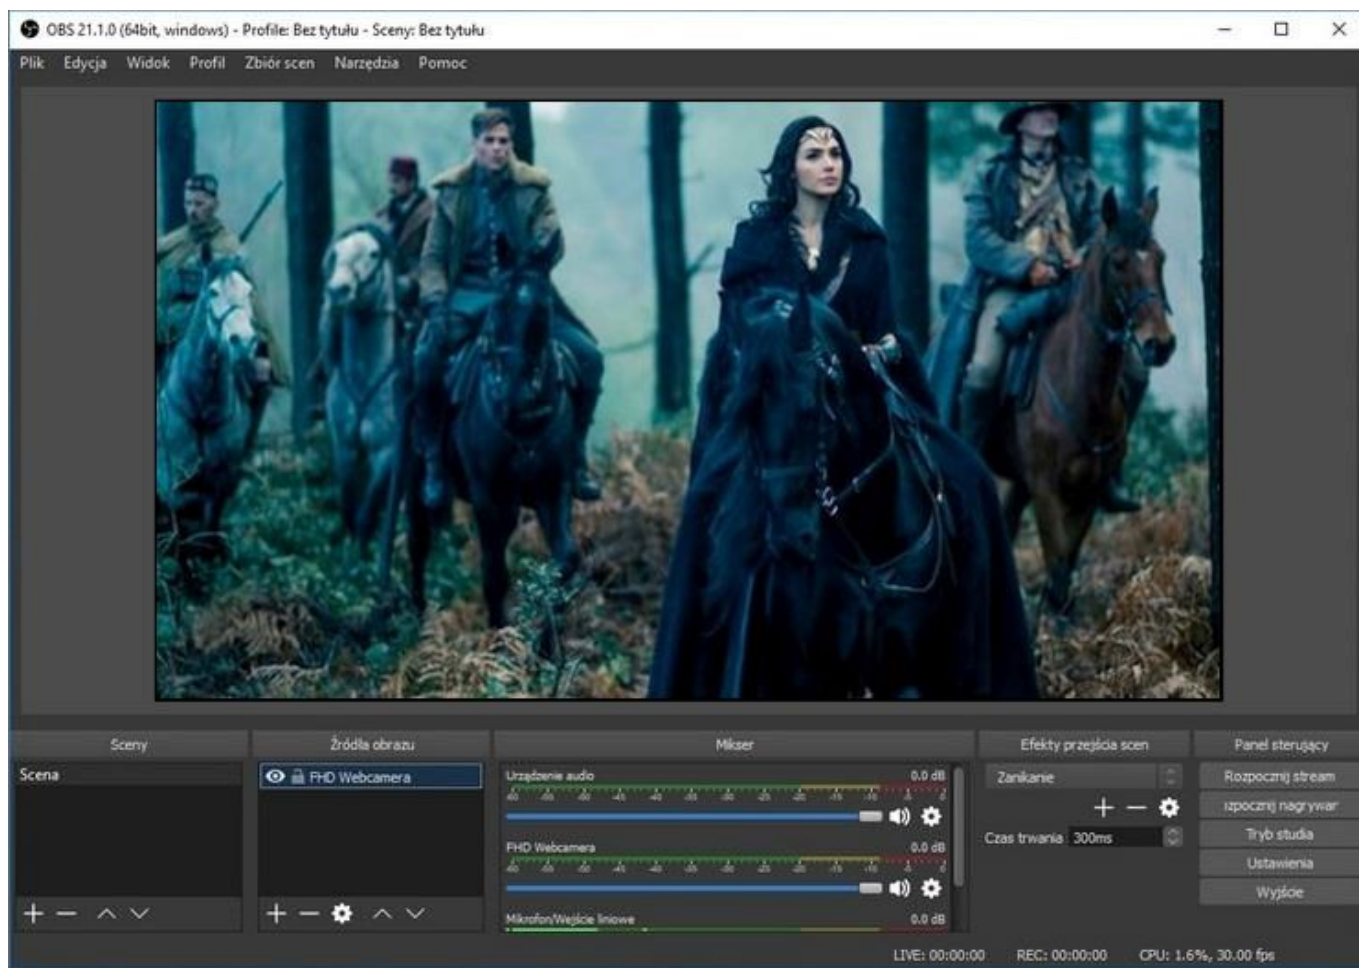

Dane aktualne na dzień: 02-04-2025 23:45

Link do produktu: <https://sklepvideo.pl/grabber-hdmi-sp-hvg02-p-7920.html>

Grabber HDMI SP-HVG02

Cena	369,90 zł
Cena poprzednia	399,90 zł
Dostępność	Dostępny
Czas wysyłki	1-2 dni robocze
Numer katalogowy	mn105160
Kod producenta	HDMI-GRAB-HVG02
Producent	Spacetrnik

Opis produktu

Urządzenie USB przechwytyjące sygnał HDMI, Video Grabber HDMI SP-HVG02

Urządzenie pozwala **nagrać sygnał HDMI do komputera / laptopa** - źródłem sygnału może być dowolne urządzenie z wyjściem HDMI - komputer, dekodery, tuner telewizyjny, odtwarzacz, kamera, konsola do gier itp. Po podłączeniu dodatkowego konwertera AV2HDMI istnieje również możliwość nagrania sygnału ze źródła analogowego.

Video grabber przechwytyje sygnał HDMI niezabezpieczony. Nagrywanie odbywa się bezpośrednio do pliku na dysku komputera. Grabber może również służyć do streamingu online, do Youtube itp.

Do nagrywania wykorzystywany jest program **OBS Studio** - odsyłacz do strony z pobieraniem znajduje się w zakładce 'Linki'.

Nagrywanie:

- 1920x1080 (60p, 50p, 30p, 25p, 24p)
- 1280x720 (60p, 50p);