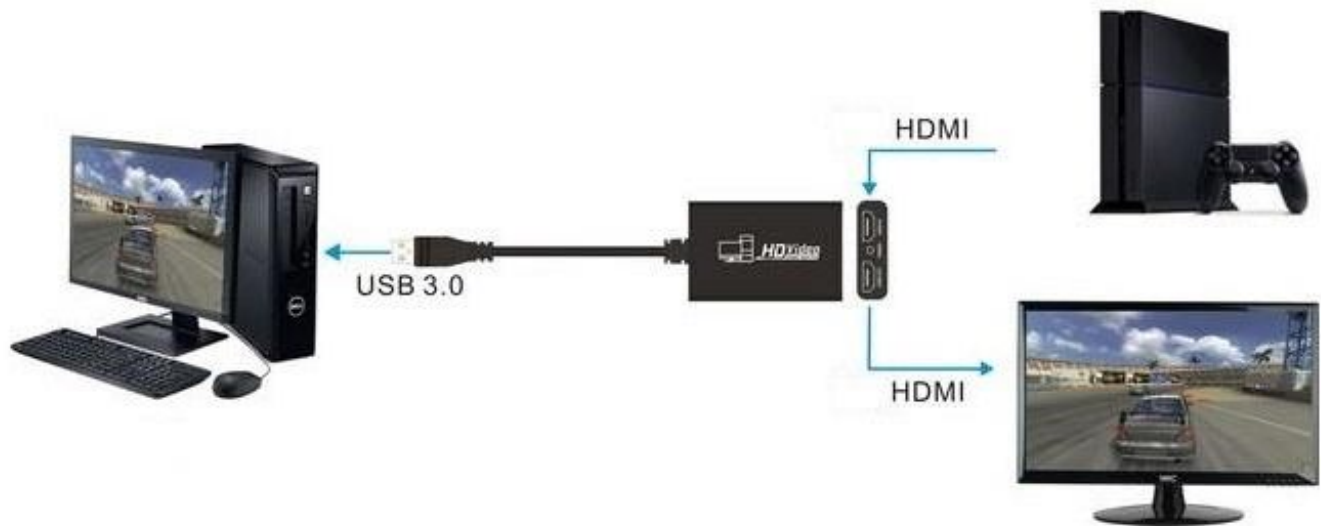

Obsługiwane rozdzielczości wejściowe:

- 1920x1080 (60p, 50p, 30p, 25p, 24p, 60i, 50i)
- 1280x1024 (60p)
- 1280x720 (60p)
- 1280x768 (60p)
- 1280x800(60p)
- 720x480 (60p, 60i, 50i)
- 720x576 (50p)
- 640x480 (60p)

Nagrywanie:

- 1920x1080 (60p, 50p, 30p, 25p, 24p)
- 1280x720 (60p, 50p);