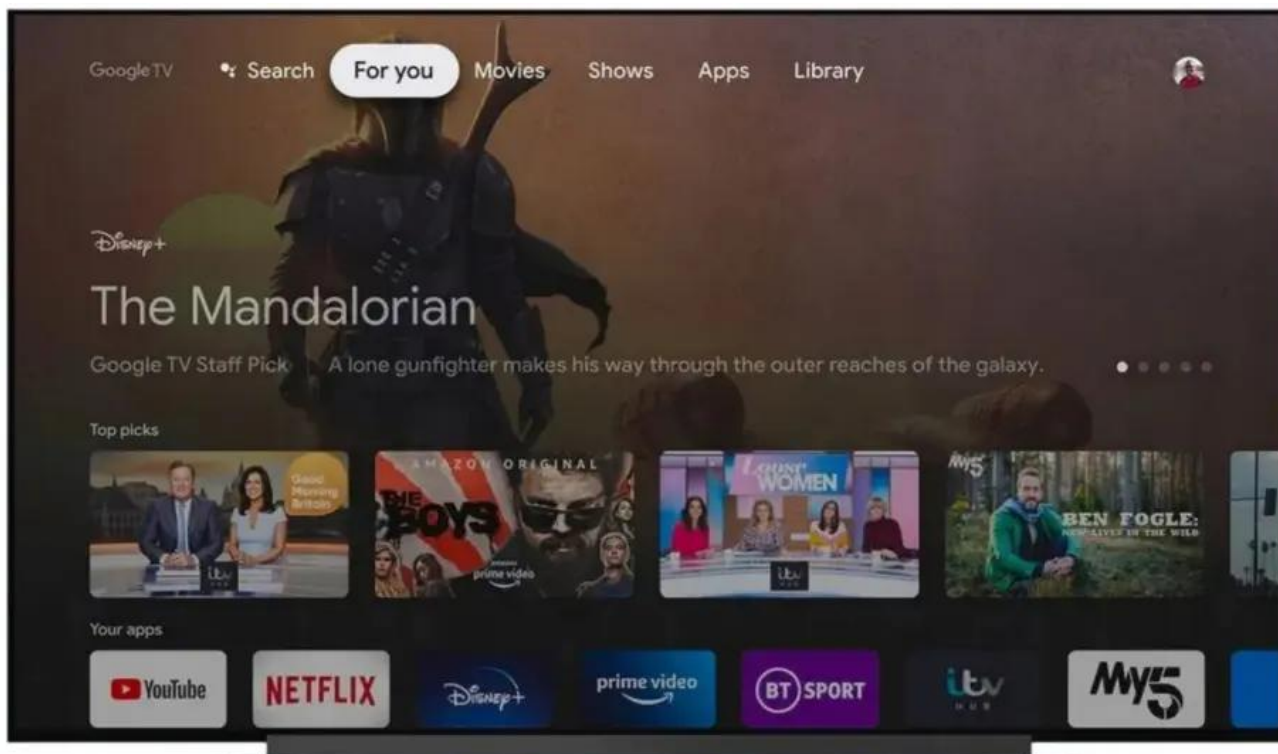

#### Google Chromecast HD 4.0 z Google TV

Teraz możesz cieszyć się ulubionymi programami, filmami i nie tylko na dużym ekranie dzięki Google Chromecast HD z Google TV. To małe urządzenie do przesyłania strumieniowego ma elegancki wygląd i najnowocześniejszą technologię, która poprawia jakość rozrywki. Dzięki Google Chromecast HD z Google TV możesz przysyłać strumieniowo w oszałamiającej jakości obraz HD, zanurzając się w żywych kolorach i krystalicznie czystych szczegółach. Oglądaj swoje ulubione filmy i seriale w serwisach Netflix, Amazon Prime, Disney+ itp., korzystaj z serwisów YouTube, Spotify i wielu innych, łatwo jak nigdy dotąd.

Dzięki interfejsowi Google TV możesz łatwo poruszać się po różnych aplikacjach streamingowych, wyszukiwać treści i odkrywać spersonalizowane rekomendacje dostosowane do Twoich preferencji. Pożegnaj się z niekończącym się przewijaniem i przywitaj się z płynnym strumieniowaniem.

Ponadto Google Chromecast TV umożliwia łatwe bezprzewodowe przesyłanie obrazu i dźwięku z urządzeń mobilnych i komputerów prosto na ekran telewizora.

Konfiguracja Google Chromecast HD z Google TV jest bardzo prosta. Wystarczy podłączyć urządzenie do portu HDMI telewizora, połączyć je z siecią Wi-Fi i rozpocząć strumieniowanie. To takie proste. Niezależnie od tego, czy jesteś entuzjastą filmów, seriali czy zapalonym graczem, Google Chromecast HD z Google TV ma coś dla każdego. Przekształć swój zwykły telewizor w bardzo szybko działający Smart TV - inteligentne centrum rozrywki i podnieś jakość oglądania. Nie przegap Google Chromecast HD z Google TV - najlepszego towarzysza przesyłania strumieniowego. Kup swój już dziś i pozwól, aby rozrywka się rozpoczęła.