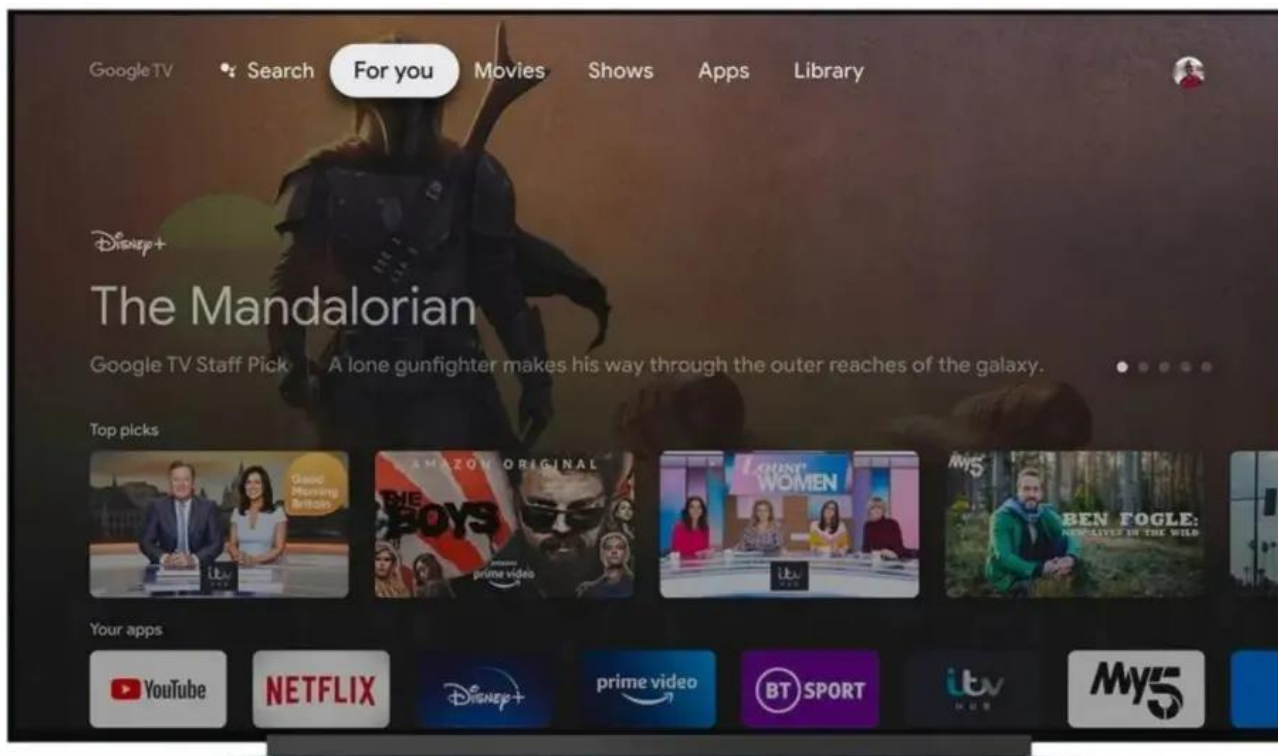

Opis produktu

Google Chromecast HD 4.0 z Google TV

Teraz możesz cieszyć się ulubionymi programami, filmami i nie tylko na dużym ekranie dzięki Google Chromecast HD z Google TV. To małe urządzenie do przesyłania strumieniowego ma elegancki wygląd i najnowocześniejszą technologię, która poprawia jakość rozrywki. Dzięki Google Chromecast HD z Google TV możesz przesyłać strumieniowo w oszałamiającej jakości obraz HD, zanurzając się w żywych kolorach i krystalicznie czystych szczegółach. Oglądaj swoje ulubione filmy i seriale w serwisach Netflix, Amazon Prime, Disney+ itp., korzystaj z serwisów YouTube, Spotify i wielu innych, łatwo jak nigdy dotąd.

Dzięki interfejsowi Google TV możesz łatwo poruszać się po różnych aplikacjach streamingowych, wyszukiwać treści i odkrywać spersonalizowane rekomendacje dostosowane do Twoich preferencji. Pożegnaj się z niekończącym się przewijaniem i przywitaj się z płynnym strumieniowaniem.

Ponadto Google Chromecast TV umożliwia łatwe bezprzewodowe przesyłanie obrazu i dźwięku z urządzeń mobilnych i komputerów prosto na ekran telewizora.

Konfiguracja Google Chromecast HD z Google TV jest bardzo prosta. Wystarczy podłączyć urządzenie do portu HDMI telewizora, połączyć je z siecią Wi-Fi i rozpocząć strumieniowanie. To takie proste. Niezależnie od tego, czy jesteś entuzjastą filmów, seriali czy zapalonym graczem, Google Chromecast HD z Google TV ma coś dla każdego. Przekształć swój zwykły telewizor w bardzo szybko działający Smart TV - inteligentne centrum rozrywki i podnieś jakość oglądania. Nie przegap Google Chromecast HD z Google TV - najlepszego towarzysza przesyłania strumieniowego. Kup swój już dziś i pozwól, aby rozrywka się rozpoczęła.