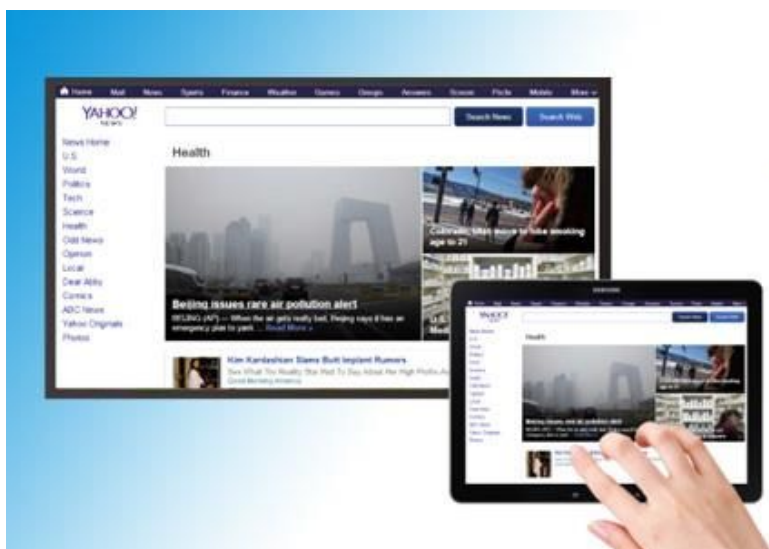

Specyfikacja techniczna

- procesor: AM8271
- pamięć DRAM: DDR3 256MB
- pamięć NAND: 128 MB
- sieć bezprzewodowa WiFi: Dual Band 2,4G/5G 802.11ac
- zasilanie: 5V/1A (USB)
- rozdzielczość wyjściowa: do 1920x1080@60Hz
- wskaźniki LED: zasilanie, status sieci bezprzewodowej

BĄDŹ NA BIEŻĄCO Z NAJNOWSZYM OPROGRAMOWANIEM Z INTERNETU