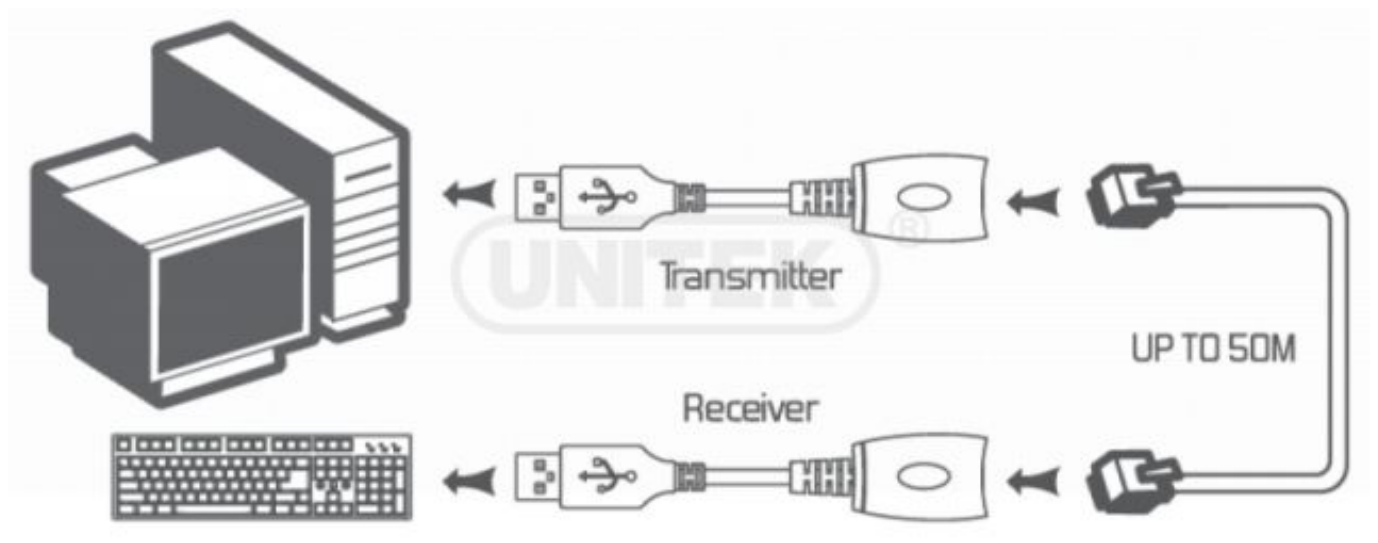

Przedłużacz USB po skrętce UAE-30M

Cena	29,90 zł
Cena poprzednia	39,90 zł
Dostępność	Dostępny
Czas wysyłki	1-2 dni robocze
Numer katalogowy	ak101356
Producent	LTC

Opis produktu

Przedłużacz USB za pomocą kabla LAN (Patchcord) - adapter USB na RJ45

Magistrala USB ogranicza długości połączenia do 5m. Przy dłuższych połączeniach konieczne jest zastosowanie aktywnego przedłużacza - extendera sygnału. Prezentowany przedłużacz UAE-30M wykorzystuje do transmisji kabel ethernetowy CAT-5e/6 (popularną skrętkę/patchcord) umożliwia uzyskanie połączenia do 30m.

Specyfikacja techniczna

-
- praca w standardzie USB 2.0
 - obsługuje wszystkie popularne urządzenia USB: drukarki, kamery, czytniki kodów kreskowych, skanery, klawiatury, myszy i inne urządzenia wskazujące
 - maksymalna długość połączenia: do 30m
 - połączenie poprzez standardowy kabel UTP (skrętka LAN) kategorii 5/5e/6
 - przewodzi zasilanie 20mA
 - kompatybilny z Windows XP/Vista/7/8/10/11
 - Plug & Play

W zestawie znajdują się dwa adaptory USB-RJ45 (wejście sygnału USB i wyjście sygnału).