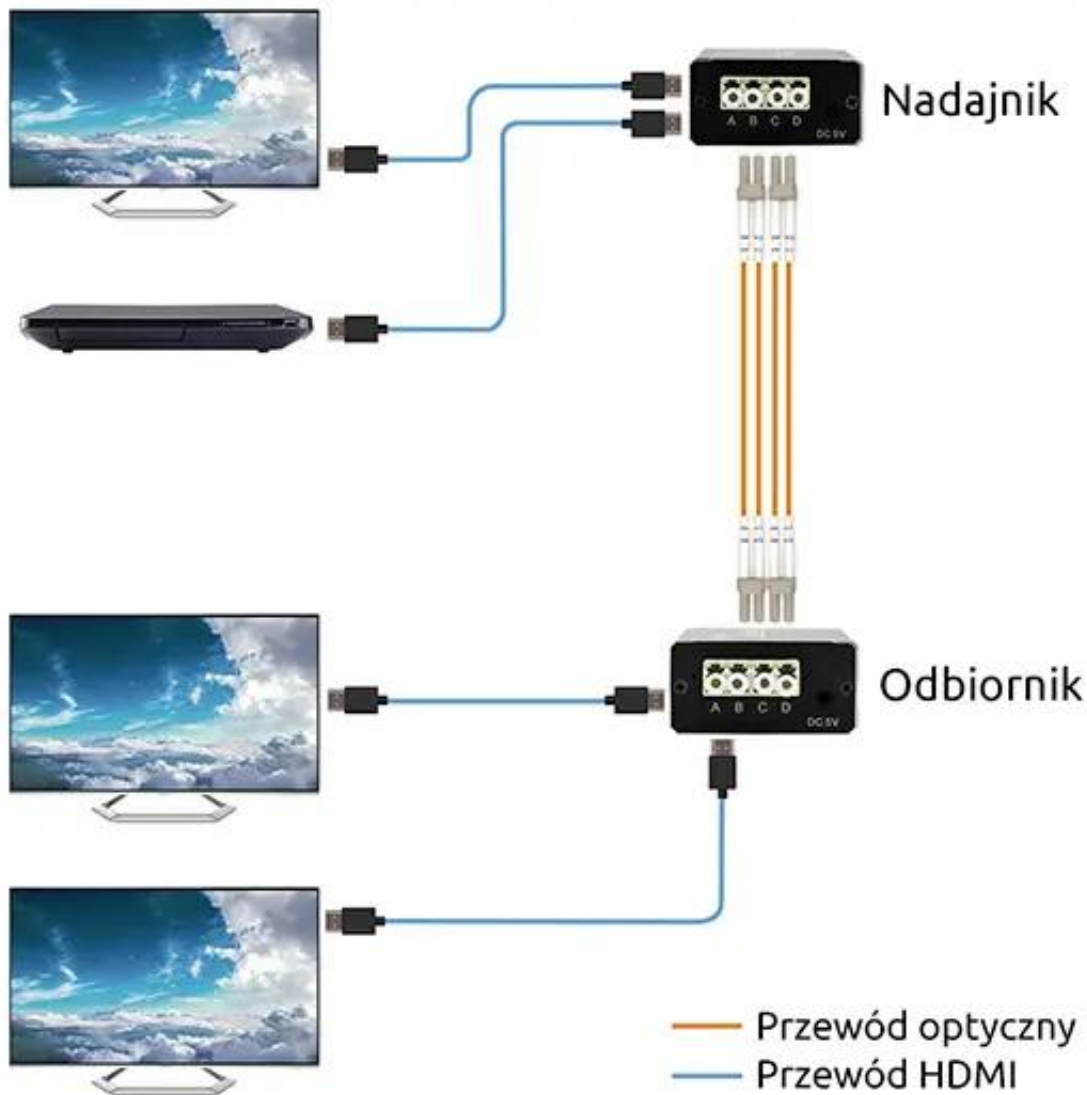

Opis produktu

Konwerter HDMI na kabel światłowodowy SPH-FO13

Przedłużacz HDMI przez światłowód to urządzenie przesyłające sygnał audio i wideo HD za pomocą kabla światłowodowego Multi Mode. Przesyła sygnał wysokiej rozdzielczości Ultra HD 4K@30Hz lub Full HD @ 60Hz

UWAGA!

Konwerter SPH-FO13 wymaga połączenia czterowłóknowym kablem światłowodowym z wtykami LC lub zestawu czterech pojedynczych kabli wielomodowych - maksymalny zasięg: do 1km.

Cechy konwertera HDMI na światłowód

- obsługa HDMI 1.4 / HDCP1.4
- światłowód wielomodowy
- nieskompresowane wideo, rozdzielczość do 3840 * 2160 przy 30 Hz
- funkcja EDID
- przelot sygnału HDMI na nadajniku
- dwa wyjścia HDMI na odbiorniku

Przykładowy schemat podłączenia

Specyfikacja techniczna transmitera SPH-FO13

- HDCP 1.4
- typ światłowodu - wielomodowy
- max. rozdzielczość - 3840 x 2160@30Hz
- Wejścia na nadajniku: 1 x gniazdo HDMI
- Wejścia na odbiorniku: 1 x konektor światłowodowy 4 włóknowy wielomodowy LC-LC
- Wyjścia na nadajniku: 1 x gniazdo HDMI, 1 x konektor światłowodowy 4 włóknowy wielomodowy LC-LC
- Wyjścia na odbiorniku 2 x gniazdo HDMI
- Wymiary urządzeń: 2x 52x102x26mm
- Waga urządzeń: 2x 400g
- Zasilanie: DC 5V