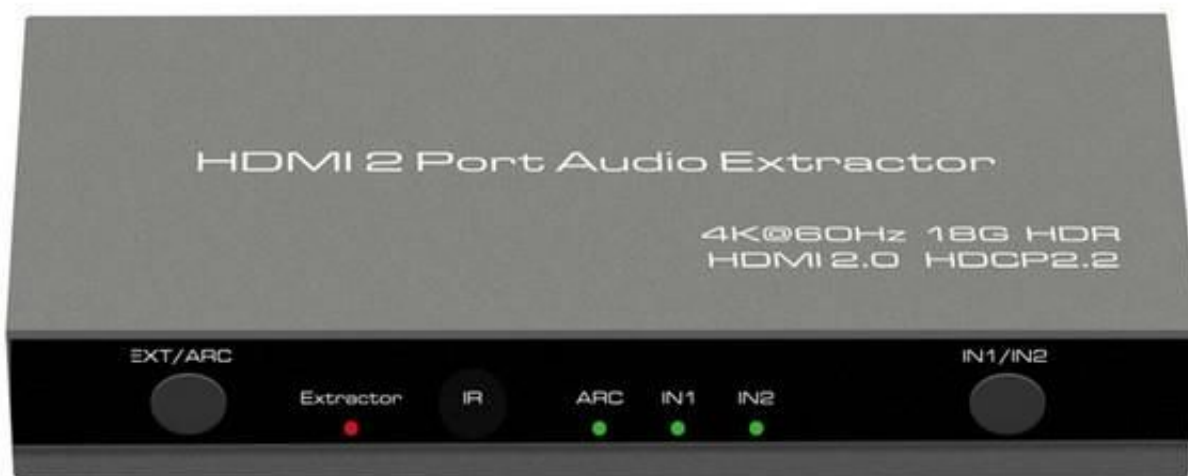

- Zasilanie: 5 V / 1A

Zawartość zestawu:

- switch/extractor audio HDMI
- zasilacz sieciowy 5V