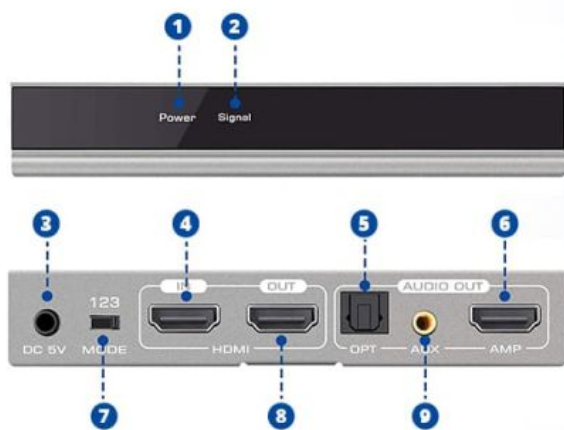

Opis produktu

Extractor HDMI na HDMI + Audio SPDIF 5.1, HDMI 7.1 oraz Mini Jack 3.5mm

Rozgałęźnik audio HDMI na HDMI + Audio (R/L+SPDIF+HDMI AMP) pozwala na podłączenie źródła sygnału HDMI (tuner, dekodery telewizji cyfrowej, konsola, DVD, Blu-ray) do telewizora i wyodrębnienie po drodze sygnału audio. Sygnał HDMI trafia do telewizora w niezmienionej formie a na wyjścia audio ekstraktora jest równocześnie podawany dźwięk w różnych formatach. Dźwięk ten można przesłać do amplitunera, kina domowego, soundbara lub innego tego typu urządzenia.

Konwerter HDMI pozwala rozdzielić sygnał HDMI na HDMI + Audio- SPDIF + 3.5mm (Stereo) + HDMI 7.1 AMP.

Rozwiązanie jest bardzo przydatne, kiedy telewizor nie posiada złącza HDMI ARC lub osobnego wyjścia audio, pozwala na podłączenie dowolnego wzmacniacza, niezależnie od tego czy [posiada on wejście dźwięku optyczne SPDIF (Toslink), HDMI czy też tradycyjne analogowe AUX.

Opis elementów urządzenia:

- 1. Dioda zasilania
- 2. Dioda sygnalizująca podłączenie
- 3. Gniazdo zasilania
- 4. Wejście HDMI
- 5. Wyjście SPDIF 5.1
- 6. Wyjście AMP 7.1
- 7. Przełącznik 1/2/3
- 8. Wyjście HDMI
- 9. Wyjście Jack 3,5mm

Cechy i funkcje:

- Wejścia: 1x HDMI, 1x DC 5V
- Wyjścia: 1x HDMI (przebieg sygnału), 1x HDMI 7.1 Audio, 1x SPDIF (optyczny), 1x 3.5mm Jack (liniowe analogowe)
- Rozdzielczość: 4K@60Hz, 4K@30Hz, 1080p@60Hz i niższe
- Zgodność z HDMI 2.0 / HDR
- Port 7.1 Audio (HDMI AMP) wspiera: Dolby 7.1CH ATMOS, DTS:X, DTS Digital, DTS-HD Master, Dolby/DTS / HDMI Display
- Port SPDIF (optyczny) wspiera: Dolby Digital, DTS 5.1
- Zasilacz sieciowy w zestawie