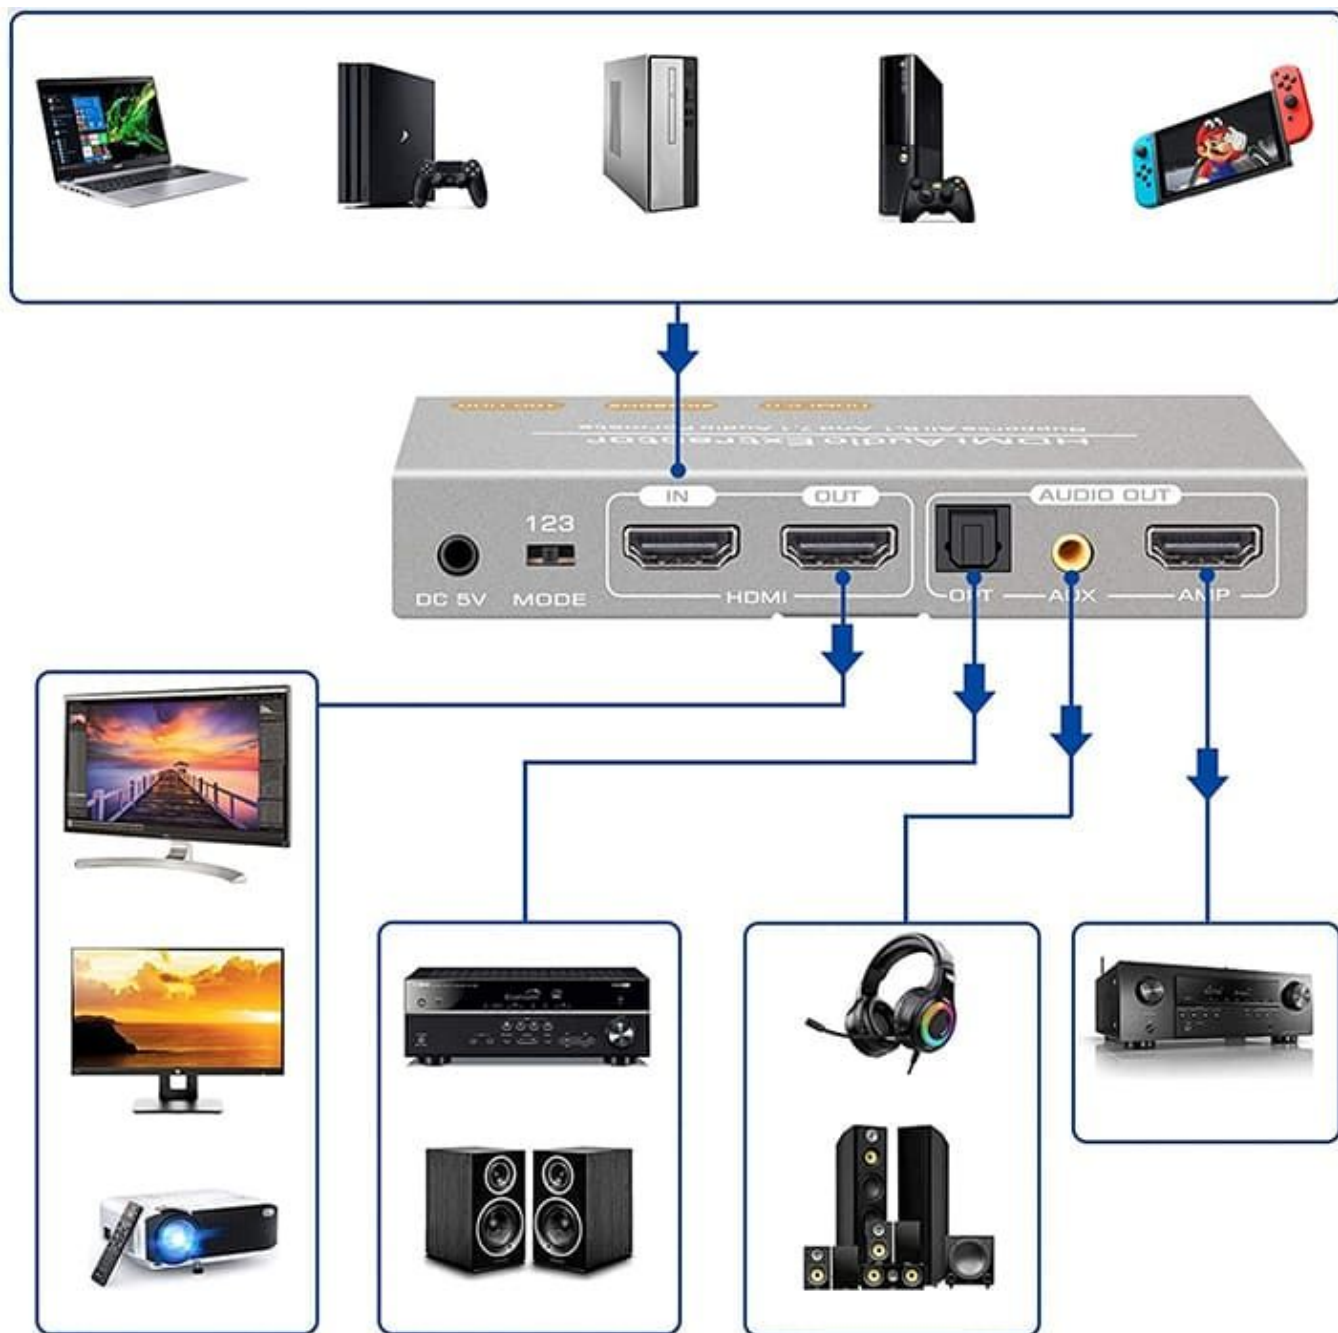

Opis produktu

Extractor HDMI na HDMI + Audio SPDIF 5.1, HDMI 7.1 oraz Mini Jack 3.5mm

Rozgałęźnik audio HDMI na HDMI + Audio (R/L+SPDIF+HDMI AMP) pozwala na podłączenie źródła sygnału HDMI (tuner, dekodery telewizji cyfrowej, konsola, DVD, Blu-ray) do telewizora i wyodrębnienie po drodze sygnału audio. Sygnał HDMI trafia do telewizora w niezmienionej formie a na wyjścia audio ekstraktora jest równocześnie podawany dźwięk w różnych formatach. Dźwięk ten można przesłać do amplitunera, kina domowego, soundbara lub innego tego typu urządzenia.

Zaletą ekstraktora AE10 jest obecność wyjścia HDMI AMP - aktualnie wiele wzmacniaczy, czy soundbarów posiada tylko wejście audio HDMI. Przy pomocy tego złącza można przesyłać dźwięk przestrzenny w standardzie 7.1.

Opis elementów urządzenia:

- 1. Dioda zasilania
- 2. Dioda sygnalizująca podłączenie
- 3. Gniazdo zasilania
- 4. Wejście HDMI
- 5. Wyjście SPDIF 5.1
- 6. Wyjście AMP 7.1
- 7. Przełącznik 1/2/3
- 8. Wyjście HDMI
- 9. Wyjście Jack 3,5mm

Cechy i funkcje:

- Wejścia: 1x HDMI, 1x DC 5V
- Wyjścia: 1x HDMI (przebieg sygnału), 1x HDMI 7.1 Audio, 1x SPDIF (optyczny), 1x 3.5mm Jack (liniowe analogowe)
- Rozdzielczość: 4K@60Hz, 4K@30Hz, 1080p@60Hz i niższe
- Zgodność z HDMI 2.0 / HDR
- Port 7.1 Audio (HDMI AMP) wspiera: Dolby 7.1CH ATMOS, DTS:X, DTS Digital, DTS-HD Master, Dolby/DTS / HDMI Display
- Port SPDIF (optyczny) wspiera: Dolby Digital, DTS 5.1
- Zasilacz sieciowy w zestawie