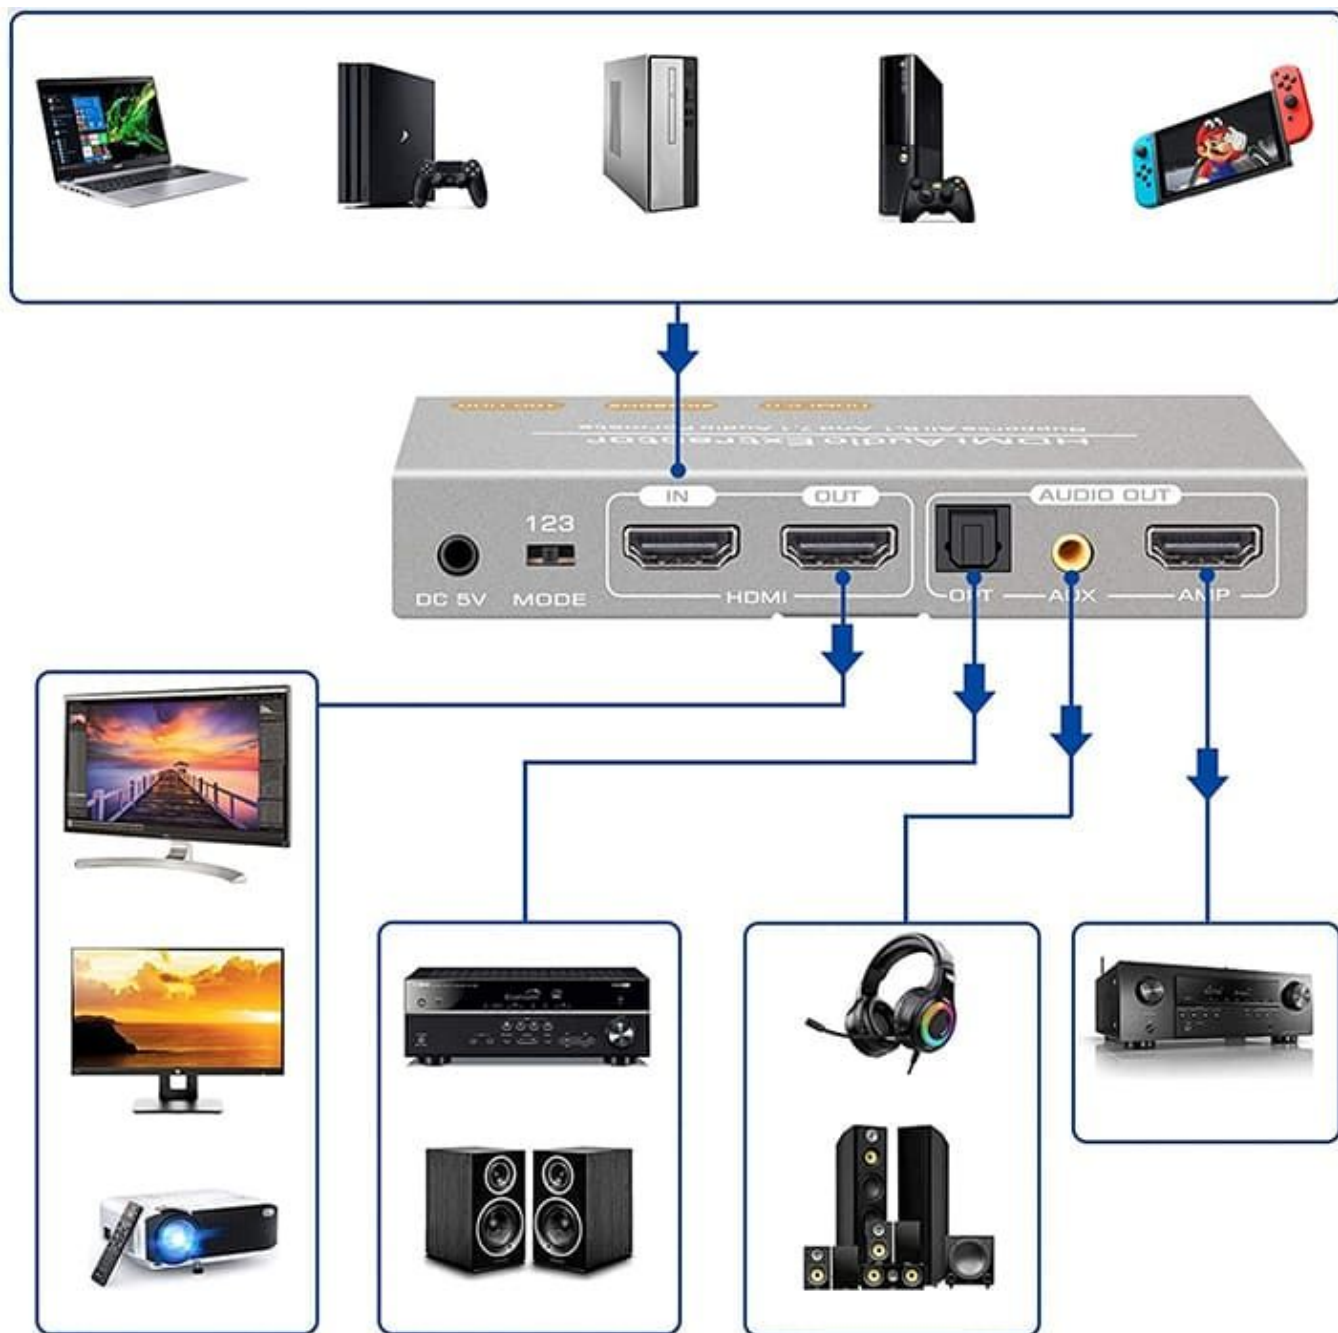

Opis produktu

Extractor HDMI na HDMI + Audio SPDIF 5.1, HDMI 7.1 oraz Mini Jack 3.5mm

Rozgałęźnik audio HDMI na HDMI + Audio (R/L+SPDIF+HDMI AMP) pozwala na podłączenie źródła sygnału HDMI (tuner, dekodery telewizji cyfrowej, konsola, DVD, Blu-ray) do telewizora i wyodrębnienie po drodze sygnału audio. Sygnał HDMI trafia do telewizora w niezmienionej formie a na wyjścia audio ekstraktora jest równocześnie podawany dźwięk w różnych formatach. Dźwięk ten można przesłać do amplitunera, kina domowego, soundbara lub innego tego typu urządzenia.

Konwerter HDMI pozwala rozdzielić sygnał HDMI na HDMI + Audio- SPDIF + 3.5mm (Stereo) + HDMI 7.1 AMP.

Rozwiązanie jest bardzo przydatne, kiedy telewizor nie posiada złącza HDMI ARC lub osobnego wyjścia audio, pozwala na podłączenie dowolnego wzmacniacza, niezależnie od tego czy [posiada on wejście dźwięku optyczne SPDIF (Toslink), HDMI czy też tradycyjne analogowe AUX.

Zaletą ekstraktora AE10 jest obecność wyjścia HDMI AMP - aktualnie wiele wzmacniaczy, czy soundbarów posiada tylko wejście audio HDMI. Przy pomocy tego złącza można przesyłać dźwięk przestrzenny w standardzie 7.1.

Opis elementów urządzenia:

- 1. Dioda zasilania
- 2. Dioda sygnalizująca podłączenie
- 3. Gniazdo zasilania
- 4. Wejście HDMI
- 5. Wyjście SPDIF 5.1
- 6. Wyjście AMP 7.1
- 7. Przełącznik 1/2/3
- 8. Wyjście HDMI
- 9. Wyjście Jack 3,5mm