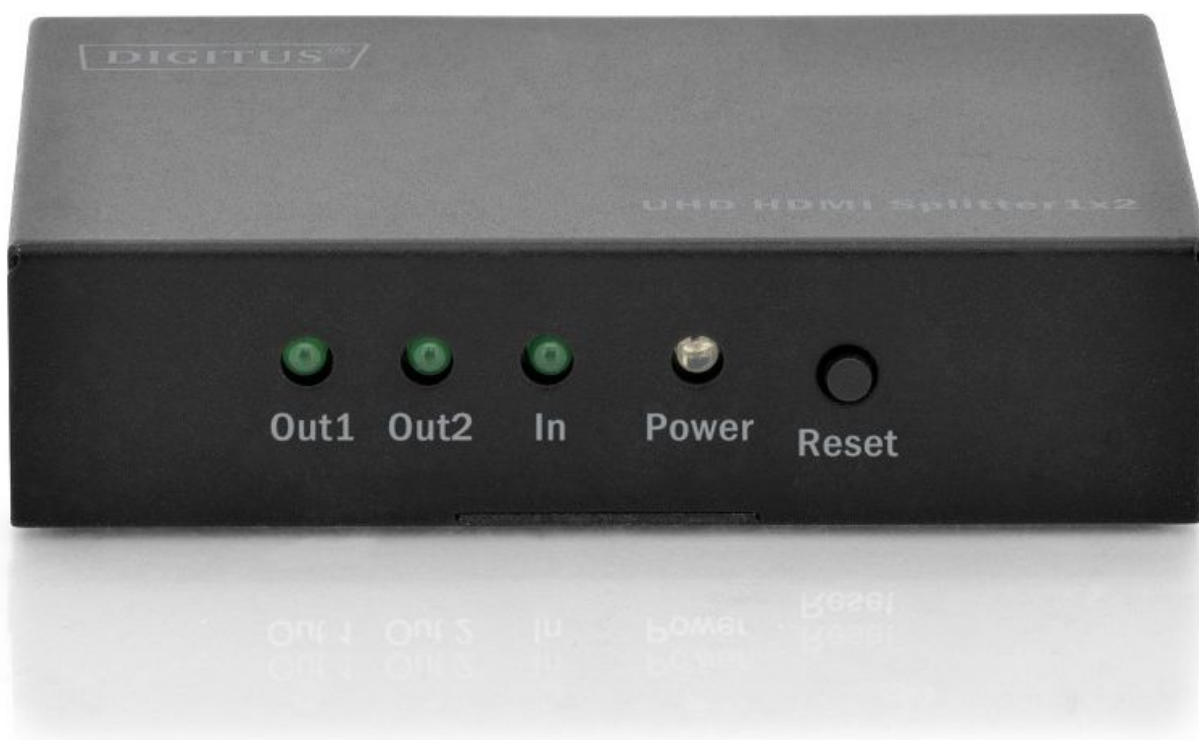

Dane aktualne na dzień: 19-04-2026 14:40

Link do produktu: <https://sklepvideo.pl/digitus-splitter-1x2-hdmi-4k-hdcp22-p-7651.html>

Aktywny rozdzielacz 1x2 HDMI 4K HDCP 2.2

Cena	229,90 zł
Dostępność	Trwale niedostępny
Numer katalogowy	ai100437
Kod producenta	AVASSS000000011
Producent	Digitus

Opis produktu

Dwuportowy rozdzielacz/splitter HDMI 4096x2160p 4K UHD 3D, HDCP2. 2

Aktywny rozdzielacz HDMI 4K HDMI 1x2 firmy Digitus rozdziela sygnał z jednego urządzenia HDMI na dwa odbiorniki: telewizory, monitory czy projektory. Urządzenie wyróżnia się obsługą rozdzielczości 4K Ultra HD (60Hz) oraz protokołu szyfrowania HDCP 2.2 stosowanego w najnowszych dekodernach telewizji cyfrowej, odtwarzaczach Blu-ray itp.

Oczywiście urządzenie pracuje również w trybach Full HD i niższych.

Splitter sprawdzi się idealnie w zastosowaniach komercyjnych (sale konferencyjne, punkty sprzedaży, targi, bary) oraz prywatnych - obraz z jednego dekodera na dwóch telewizorach.

Specyfikacja techniczna

-
- Możliwość rozdzielenia sygnału HDMI na dwa odbiorniki (np. telewizor, monitor, rzutnik)
 - Obsługuje 4K Full HD, Full 3D, wideo 4K2K
 - Obsługa formatu HDTV
 - Szerokość pasma HDMI: 600 MHz (maks.)
 - Prędkość transmisji HDMI: 6,0 Gbit/s na kanał
 - Obsługa wideo High Dynamic Range (HDR)
 - Obsługa Deep Color: Głębina kolorów 12bit na kanał
 - Zgodność ze standardowym złączem HDMI/szybkim złączem HDMI
 - Obsługuje skompresowane formaty audio, np.: DTS Digital, Dolby Digital (wraz z DTS-HD i Dolby True HD)
 - Obsługa standardowego sygnału audio, audio DSD, audio HD (HBR)
 - Obsługa HDCP 2.2
 - Wymiary: 5 x 8 x 2 cm
 - Waga: 100 g
 - W zestawie: instrukcja obsługi, zasilacz sieciowy (5 V/1 A)