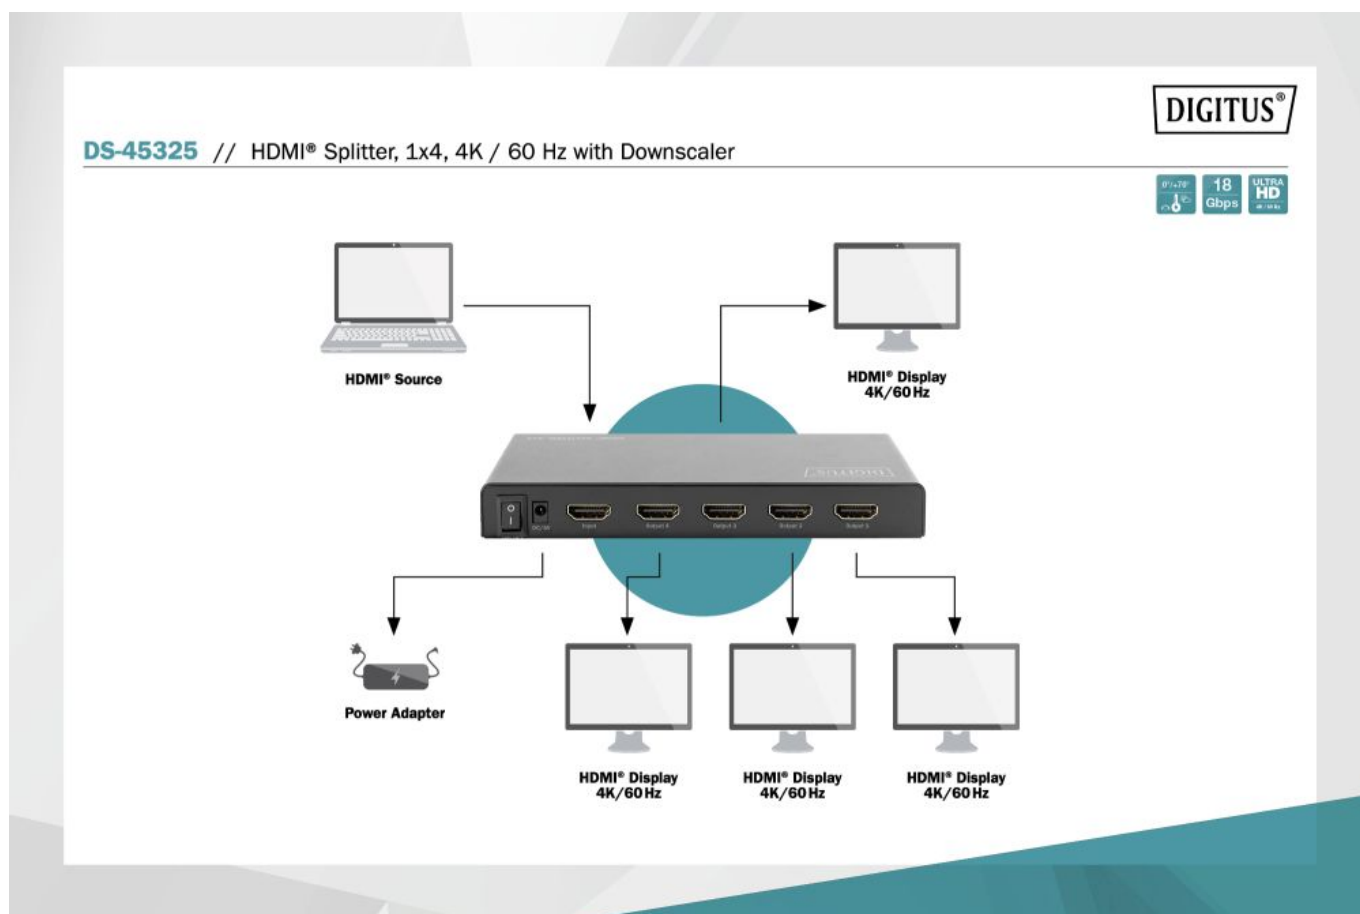

- Liczba portów wejściowych HDMI: 1
- Liczba portów wyjściowych HDMI: 4
- Obsługuje rozdzielczości HDMI® do 4K / 60 Hz (4096 x 2160p)
- Prędkość transferu danych: 18 Gbps (6 Gbps / 600 MHz na kanał)
- Jednoczesne odtwarzanie 4K i Full HD (z YUV 4:4:4 / 4:2:0 HDR 10)
- Obsługuje: RGB YUV 4:4:4 / YCbCr 4:4:4 / YCbCr 4:2:2 / YCbCr 4:2:0
- Obsługuje 36-bitową głębię kolorów (12 bitów na kanał)
- Obsługuje HDCP 2.2 / 1.4
- Obsługuje: Full 3D
- Obsługuje: HDR (High Dynamic Range)
- Obsługuje nieskompresowane dane audio, takie jak LPCM
- Obsługuje skompresowane dane audio, takie jak DTS, Dolby Digital, DTS-HD Master Audio™ i Dolby TrueHD
- Obsługiwane rozdzielczości: 480i, 576i, 1080i, (50 i 60 Hz), 480p, 576p, 720p, 1080p, 4K@ 24/30 Hz, 4K@ 50/60 Hz
- Temperatura robocza: od 0°C do ~70°C
- Wilgotność powietrza podczas pracy: od 5% do 90% RH (bez skraplania)
- Pobór mocy: 5 W (5 V DC / 1 A)
- Zasilacz: 100-240 V AC / 50/60 Hz - Output: 5 V DC / 2 A
- Włącznik / wyłącznik
- Obudowa: Metal
- Wymiary: Szer. 11,6 cm x głęb. 5,4 cm x wys. 1,9 cm
- Waga: 164 g

Zalecenia producenta:

- Funkcja downscaler obsługuje tylko sygnał 4K@ 60 Hz 4:4:4 i 4:2:0 (HDR 10), który jest obniżany do sygnału 1080p. W przeciwnym razie nie jest możliwe jednoczesne wyświetlanie obrazu na ekranie Full HD i 4K.
- Do strumieniowego przesyłania danych UHD należy używać wysokiej jakości kabli z certyfikatem HDMI 2.0.

Zawartość zestawu:

- Splitter HDMI®, 1 x 4, 4K / 60 Hz z downscalerem
- Zasilacz
- QIG