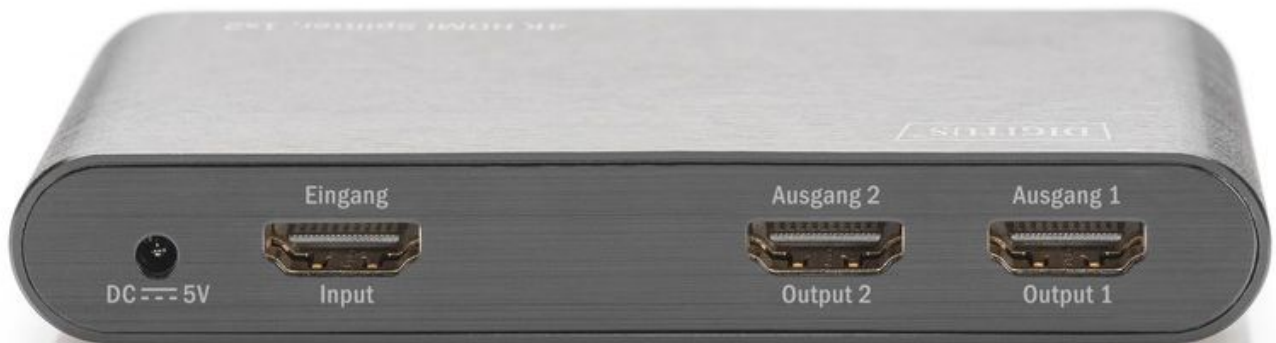

Link do produktu: <https://sklepvideo.pl/digitus-4k-hdcp22-hdmi-splitter-1x2-p-7661.html>

Rozdzielacz HDMI 2 porty 4K HDCP 2.2

Cena	259,90 zł
Dostępność	Trwale niedostępny
Numer katalogowy	ai100452
Producent	Digitus

Opis produktu

Dwuportowy aktywny rozdzielacz HDMI 2.0 z obsługą HDCP 2.2

Splitter Digitus DS-45318 umożliwia podłączenie dwóch odbiorników (telewizor, projektor, monitor) do jednego źródła sygnału HDMI. Obraz może być wyświetlany na każdym z odbiorników równocześnie bez utraty jakości.

Dodatkowo rozdzielacz wzmacnia i regeneruje sygnał HDMI umożliwiając wydłużenie zasięgu kabli HDMI.

Do Splittera można podłączyć dowolne urządzenie z wyjściem HDMI, np.:

- odtwarzacz DVD/Blu-ray
- dekodery telewizji cyfrowej lub satelitarnej (NC+, Cyfrowy Polsat, Vectra, Netia, UPC itp.).
- konsola do gier
- urządzenie do strumieniowego przesyłania danych
- odtwarzacz multimedialny
- kamerę HD
- komputer

Cechy i funkcje przełącznika HDMI

- rozdzielenie sygnału HD / Ultra HD z jednego źródła na dwa wyświetlacze
- pełna obsługa Ultra HD 4K2K (60 Hz)
- obsługa HDCP 2.2

- stylowa obudowa z aluminium

Specyfikacja techniczna