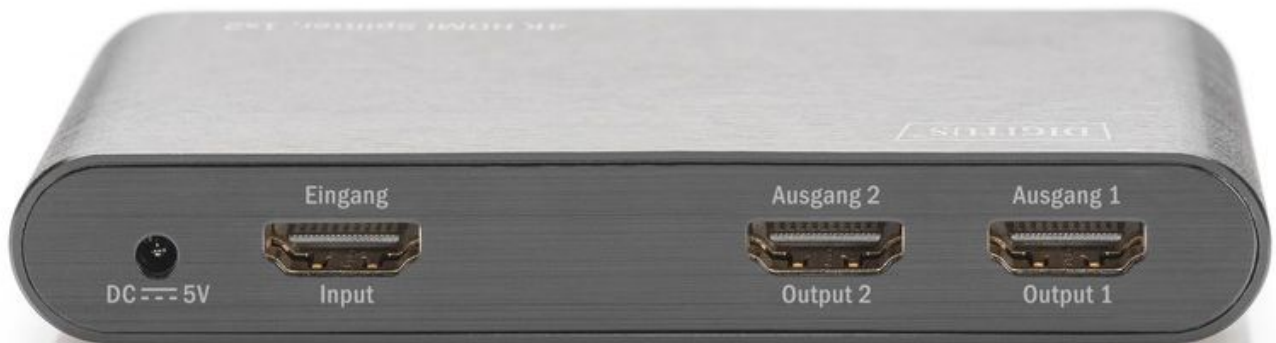

Link do produktu: <https://sklepvideo.pl/digitus-4k-hdcp22-hdmi-splitter-1x2-p-7661.html>

## Rozdzielacz HDMI 2 porty 4K HDCP 2.2

Cena	<b>259,90 zł</b>
Dostępność	<b>Trwale niedostępny</b>
Numer katalogowy	<b>ai100452</b>
Producent	<b>Digitus</b>

#### Dwuportowy aktywny rozdzielacz HDMI 2.0 z obsługą HDCP 2.2

Splitter Digitus DS-45318 umożliwia podłączenie dwóch odbiorników (telewizor, projektor, monitor) do jednego źródła sygnału HDMI. Obraz może być wyświetlany na każdym z odbiorników równocześnie bez utraty jakości.

Dodatkowo rozdzielacz wzmacnia i regeneruje sygnał HDMI umożliwiając wydłużenie zasięgu kabli HDMI.

Do Splittera można podłączyć dowolne urządzenie z wyjściem HDMI, np.:

- odtwarzacz DVD/Blu-ray
- dekodery telewizji cyfrowej lub satelitarnej (NC+, Cyfrowy Polsat, Vectra, Netia, UPC itp.).
- konsola do gier
- urządzenie do strumieniowego przesyłania danych
- odtwarzacz multimedialny
- kamerę HD
- komputer