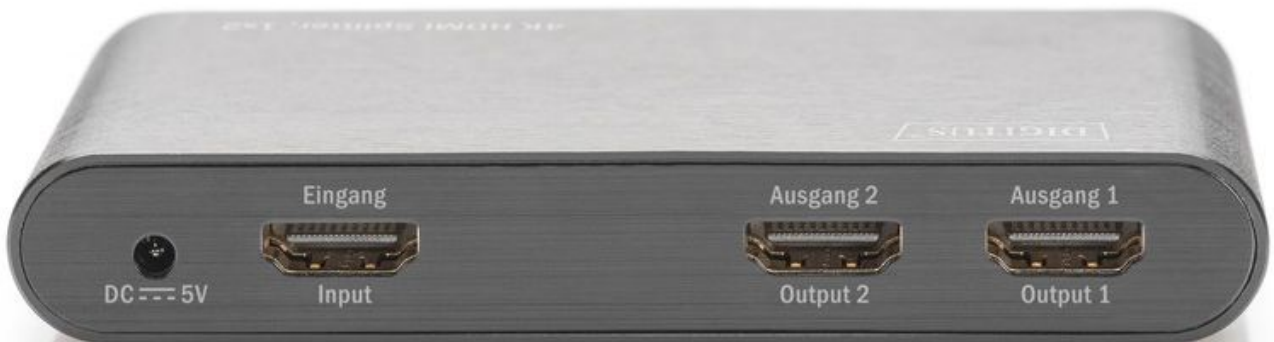

Link do produktu: <https://sklepwideo.pl/digitus-4k-hdcp22-hdmi-splitter-1x2-p-7661.html>

## Rozdzielacz HDMI 2 porty 4K HDCP 2.2

Cena	<b>259,90 zł</b>
Dostępność	<b>Trwale niedostępny</b>
Numer katalogowy	<b>ai100452</b>
Kod producenta	<b>AVASSS000000018</b>
Producent	<b>Digitus</b>

#### Dwuportowy aktywny rozdzielacz HDMI 2.0 z obsługą HDCP 2.2

Splitter Digitus DS-45318 umożliwia podłączenie dwóch odbiorników (telewizor, projektor, monitor) do jednego źródła sygnału HDMI. Obraz może być wyświetlany na każdym z odbiorników równocześnie bez utraty jakości.

Dodatkowo rozdzielacz wzmacnia i regeneruje sygnał HDMI umożliwiając wydłużenie zasięgu kabli HDMI.

Do Splittera można podłączyć dowolne urządzenie z wyjściem HDMI, np.:

- odtwarzacz DVD/Blu-ray
- dekodery telewizji cyfrowej lub satelitarnej (NC+, Cyfrowy Polsat, Vectra, Netia, UPC itp.).
- konsola do gier
- urządzenie do strumieniowego przesyłania danych
- odtwarzacz multimedialny
- kamerę HD
- komputer