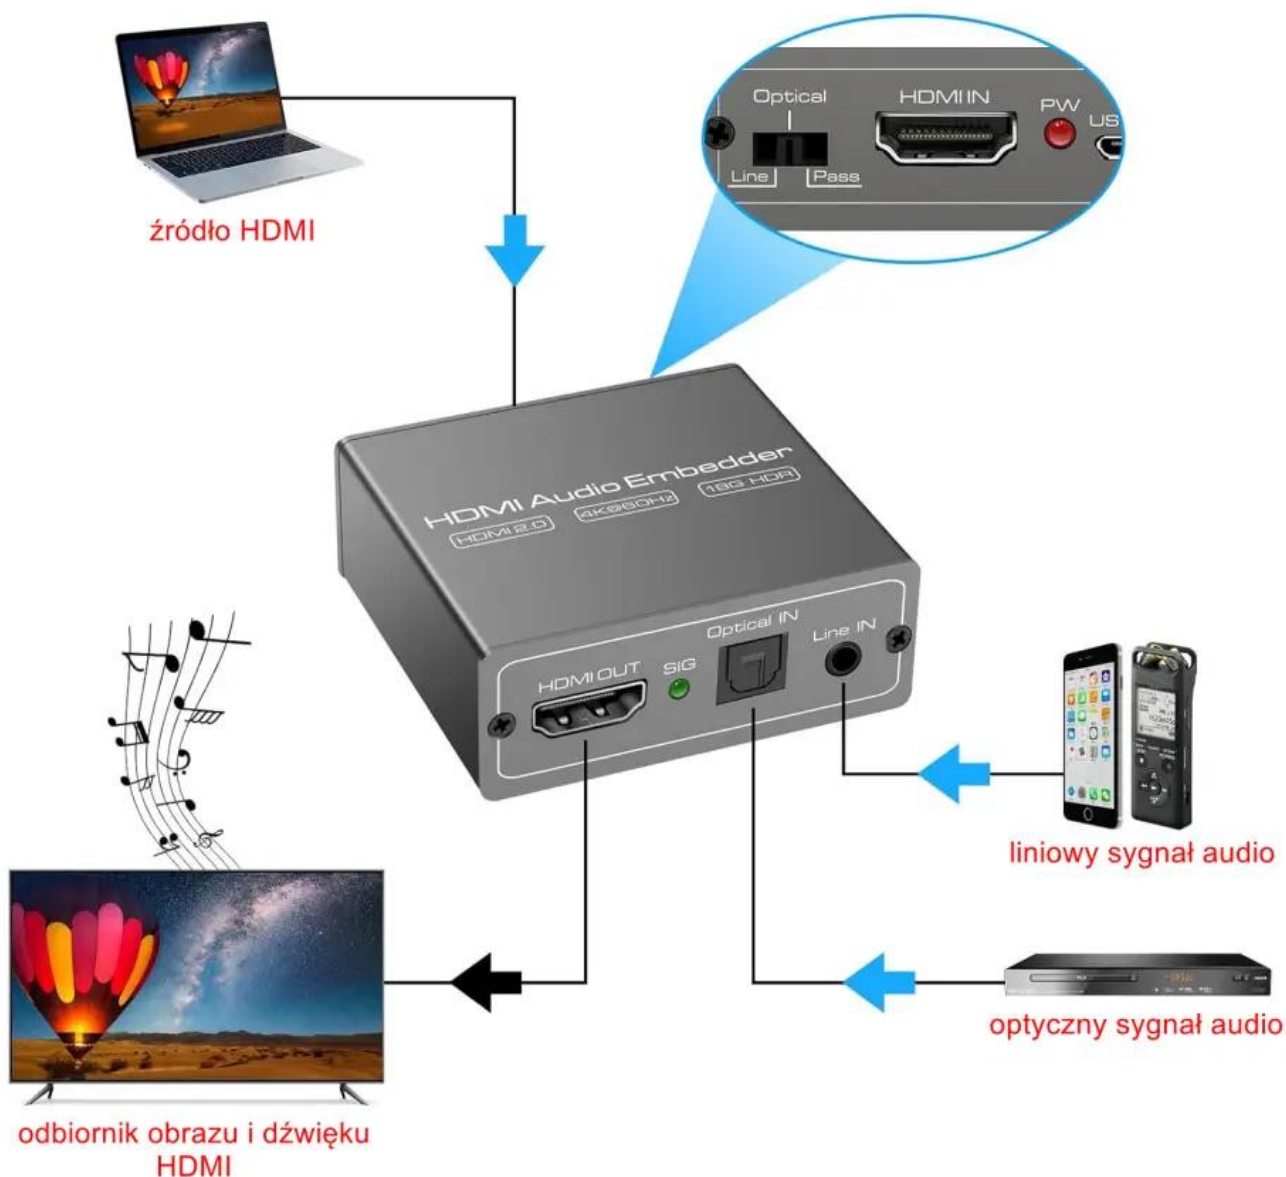

Audio Embedder / Inserter – dołącza sygnał audio z wejścia analogowego liniowego i cyfrowego optycznego SPDIF do HDMI, obsługa HDMI 2.0 4K 60Hz, HDCP 2.2, audio cyfrowego LPCM i DTS

Idealne rozwiązanie aby zastąpić oryginalny dźwięk sygnału HDMI innym dźwiękiem z dowolnego źródła analogowego lub cyfrowego. Urządzenie posiada wejście i wyjście HDMI oraz wejście dźwięku optycznego SPDIF (Toslink) i analogowego liniowego sygnału stereo (minijack 3,5mm). Dostępne są trzy tryby pracy wybierane przełącznikiem – przelot sygnału HDMI wraz z dźwiękiem bez zmian oraz zastępowanie dźwięku oryginalnego sygnałem ze złącza cyfrowego bądź analogowego. Należy pamiętać że dźwięk zastępowany jest całkowicie – nie jest miksowany z oryginalną ścieżką audio.

Urządzenie do zamiany dźwięku w strumieniu HDMI jest zgodne ze specyfikacją HDMI 2.0 zapewniając obsługę rozdzielczości 4K 60 Hz, obsługuje również niższe rozdzielczości HDMI jak 1080p, 720p. Obsługiwane są również sygnały szyfrowane HDCP 2.2, konwerter przenosi też sygnały CEC.

Optyczne wejście audio obsługuje formaty dźwięku PCM, LPCM i DTS. Analogowe wejście audio 3,5mm obsługuje 2-kanałowy dźwięk stereo L/R.

Podłączenie jest łatwe na zasadzie Plug and Play, sprzęt nie wymaga instalacji żadnych sterowników ani oprogramowania.

HDMI Audio Embedder

dołącza wielokanałowy sygnał audio optyczny (S/PDIF) lub analogowy do strumienia HDMI

Specyfikacja techniczna

- Wersja HDMI: HDMI 2.0
- Wersja HDCP: HDCP 2.2
- Wejście Audio: Optyczne SPDIF (Toslink), Mini Jack stereo 3,5mm
- Obsługa CEC (przełot sygnału)
- Rozdzielczość HDMI: 2160p przy 60Hz/1080p przy 50/60Hz/1080i/720p/1576i/480p/480i
- Obsługuje Format kolorów wideo: 24 bity/głęboki kolor 30bit,36bit
- Maksymalna szybkość transmisji: 18 gb/s
- Zasilanie: DC 5V USB-C (przewód zasilający w zestawie)
- Wymiar: 52 x 58 x 22mm
- Waga: 124g