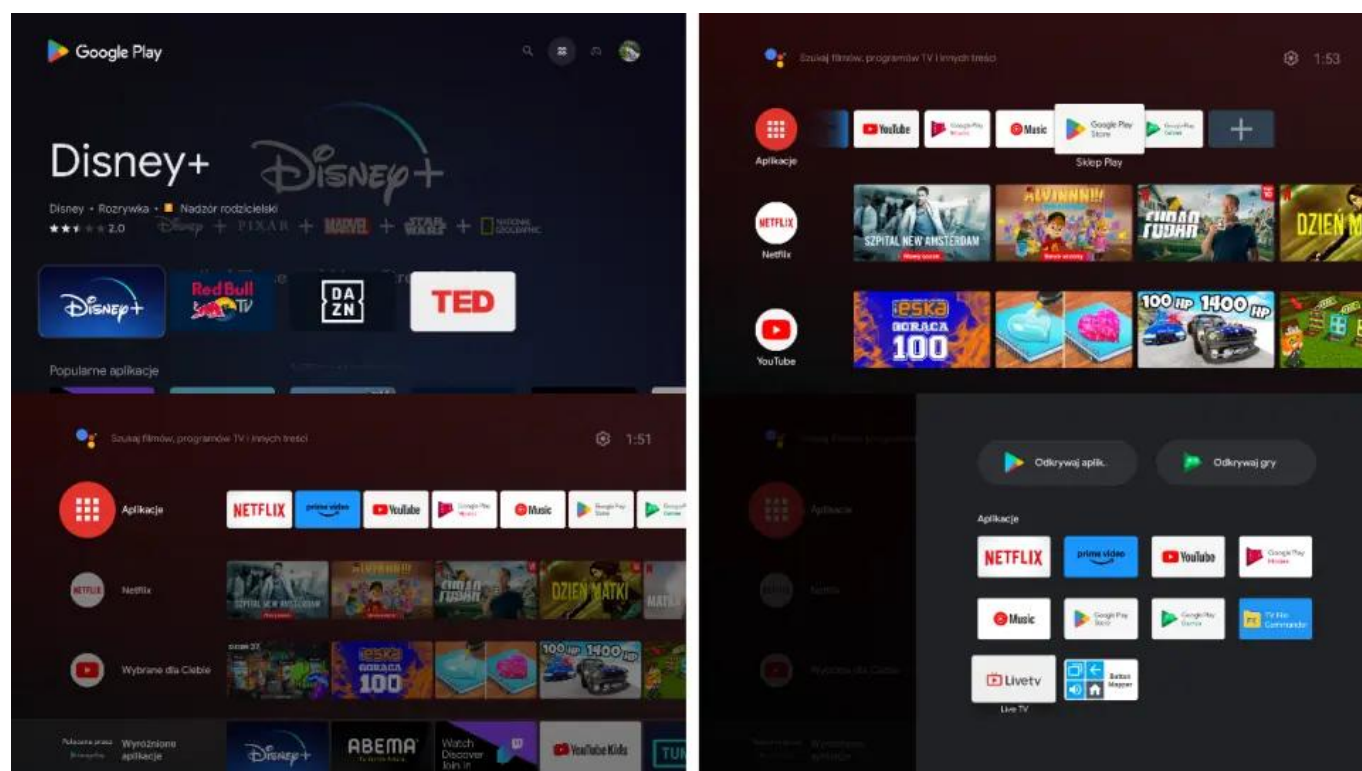

Homatics Box R Lite 4K wyświetla obraz w 4K w 60 klatkach na sekundę. Dzięki temu doświadczysz bardzo płynnego obrazu np. podczas wydarzeń sportowych, dynamicznych filmów czy gier.

Asystent Google także jest obecny w urządzeniu. Możesz sterować głosowo swoimi urządzeniami smart, a jako mikrofon posłuży Ci pilot od urządzenia. Wystarczy, że użyjesz dedykowanego na pilocie przycisku a Asystent będzie od razu gotowy do współpracy z Tobą.

W Sklepie Play są także gry, a ten Android box to bardzo wydajne urządzenie. Nie wahaj się i graj w najbardziej wymagające tytuły, a 2GB pamięci RAM poradzą sobie z grafiką i dynamiczną akcją na ekranie.

Obsługiwanie funkcji Chromecast'a jest bardzo wygodną funkcją dodatkową. Oczywiście Homatics obsługuje tzw screen mirroring i pozwala na wyświetlanie treści bezpośrednio ze smartfona na ekranie Twojego telewizora.

Aktualizacje systemowe

Nasze urządzenia przy pierwszym uruchomieniu samoczynnie podejmą aktualizację, same pobiorą i zainstalują najnowsze dostępne oprogramowanie i dopiero wtedy uruchomią się i pozwolą użytkownikowi na wstępną konfigurację i zalogowanie się. Nie zalecamy przerywać aktualizacji poprzez odłączenie kabla internetowego lub zasilania sieciowego - może to doprowadzić do uszkodzeń software'owych lub mechanicznych

Specyfikacja techniczna:

- system operacyjny: Android 11
- procesor CPU: czterordzeniowy Cortex-A35
- układ graficzny GPU: ARM Mali-G31
- RAM: 2GB LPDDR4
- pamięć wbudowana: eMMC 8GB
- Wi-Fi: 802.11 b/g/n/ac 2.4G/5G Wi-Fi 5
- Ethernet: 10/100 Mbps
- Bluetooth: Bluetooth 5.0
- tryby audio: Mono/Stereo/Left/Right