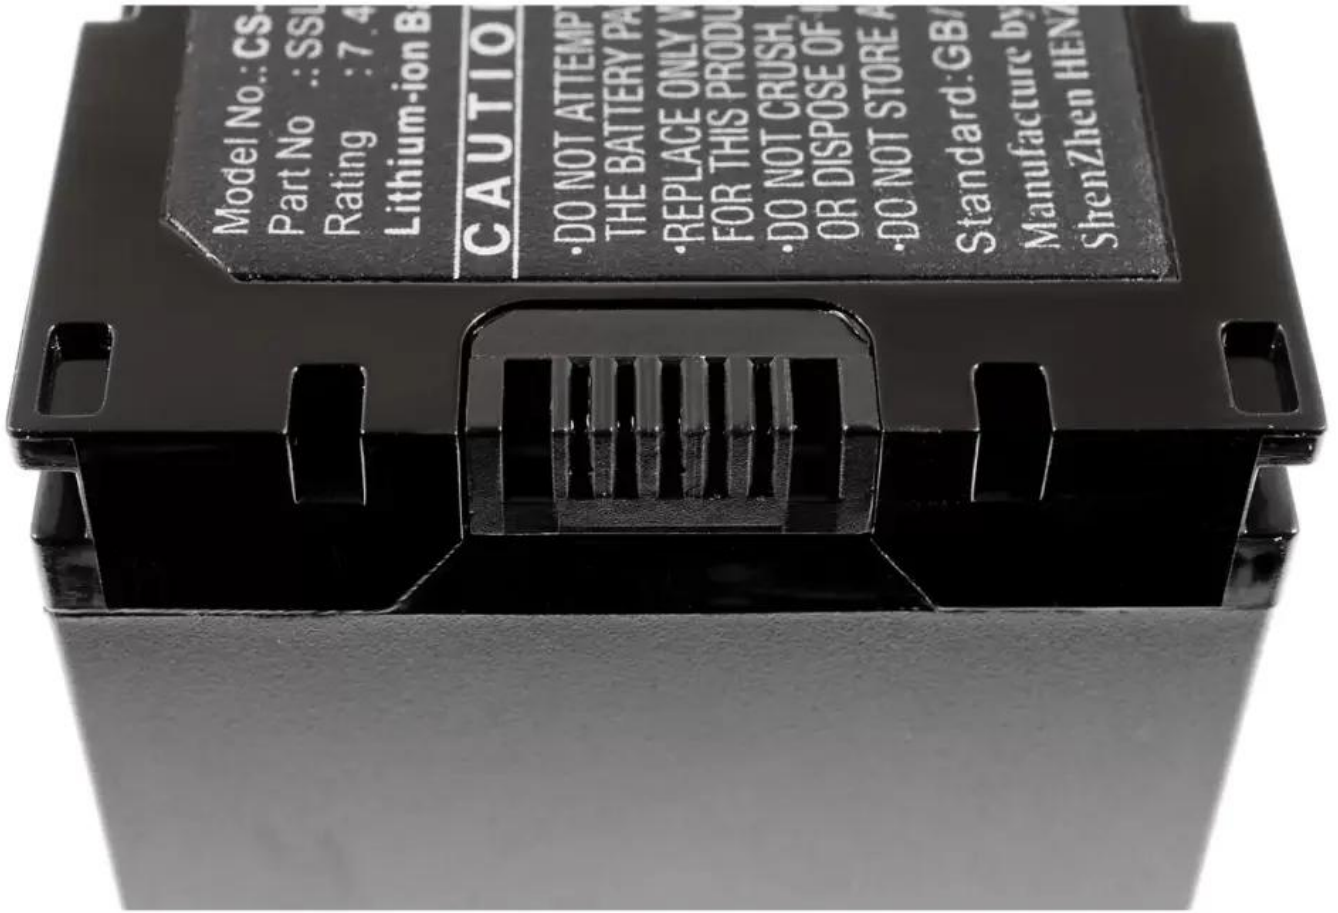

Model No.: CS
Part No.: SSI
Rating: 7.4
Lithium-ion Battery

CAUTION

- DO NOT ATTEMPT TO REPAIR OR DISASSEMBLE THE BATTERY PACK
- REPLACE ONLY WITH THE SAME TYPE AND RATING BATTERY FOR THIS PRODUCT
- DO NOT CRUSH, PUNCTURE, OR DISPOSE OF THE BATTERY PACK
- DO NOT STORE AT HIGH TEMPERATURES

Standard: GB
Manufacture by
ShenZhen HEN