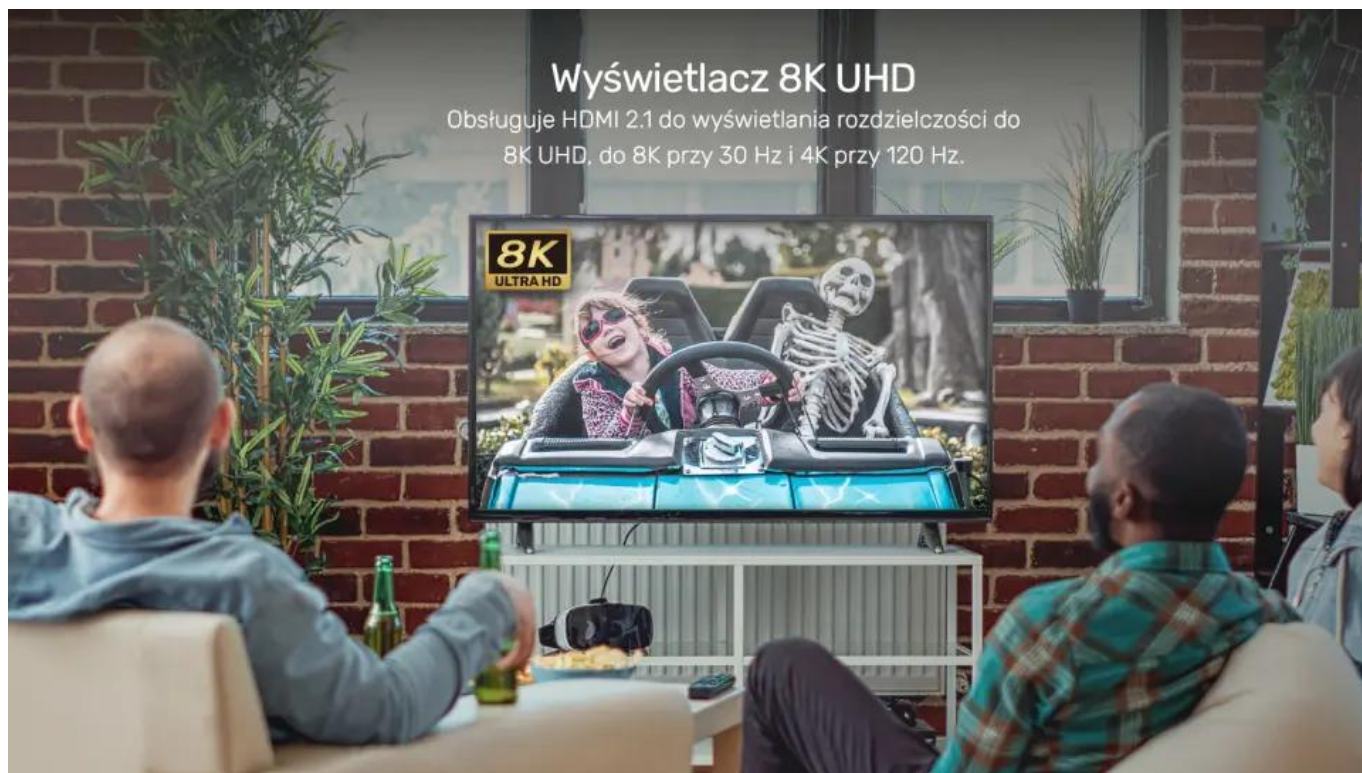

Wyświetlacz 8K UHD

Obsługuje HDMI 2.1 do wyświetlania rozdzielczości do 8K UHD, do 8K przy 30 Hz i 4K przy 120 Hz.

Szybki transfer plików przez złącze USB-A

Zapomnij o wielogodzinnym zgrzywaniu plików – 5 Gbps to nawet 10 razy szybciej niż po wcześniejsze standardy USB. Wartość