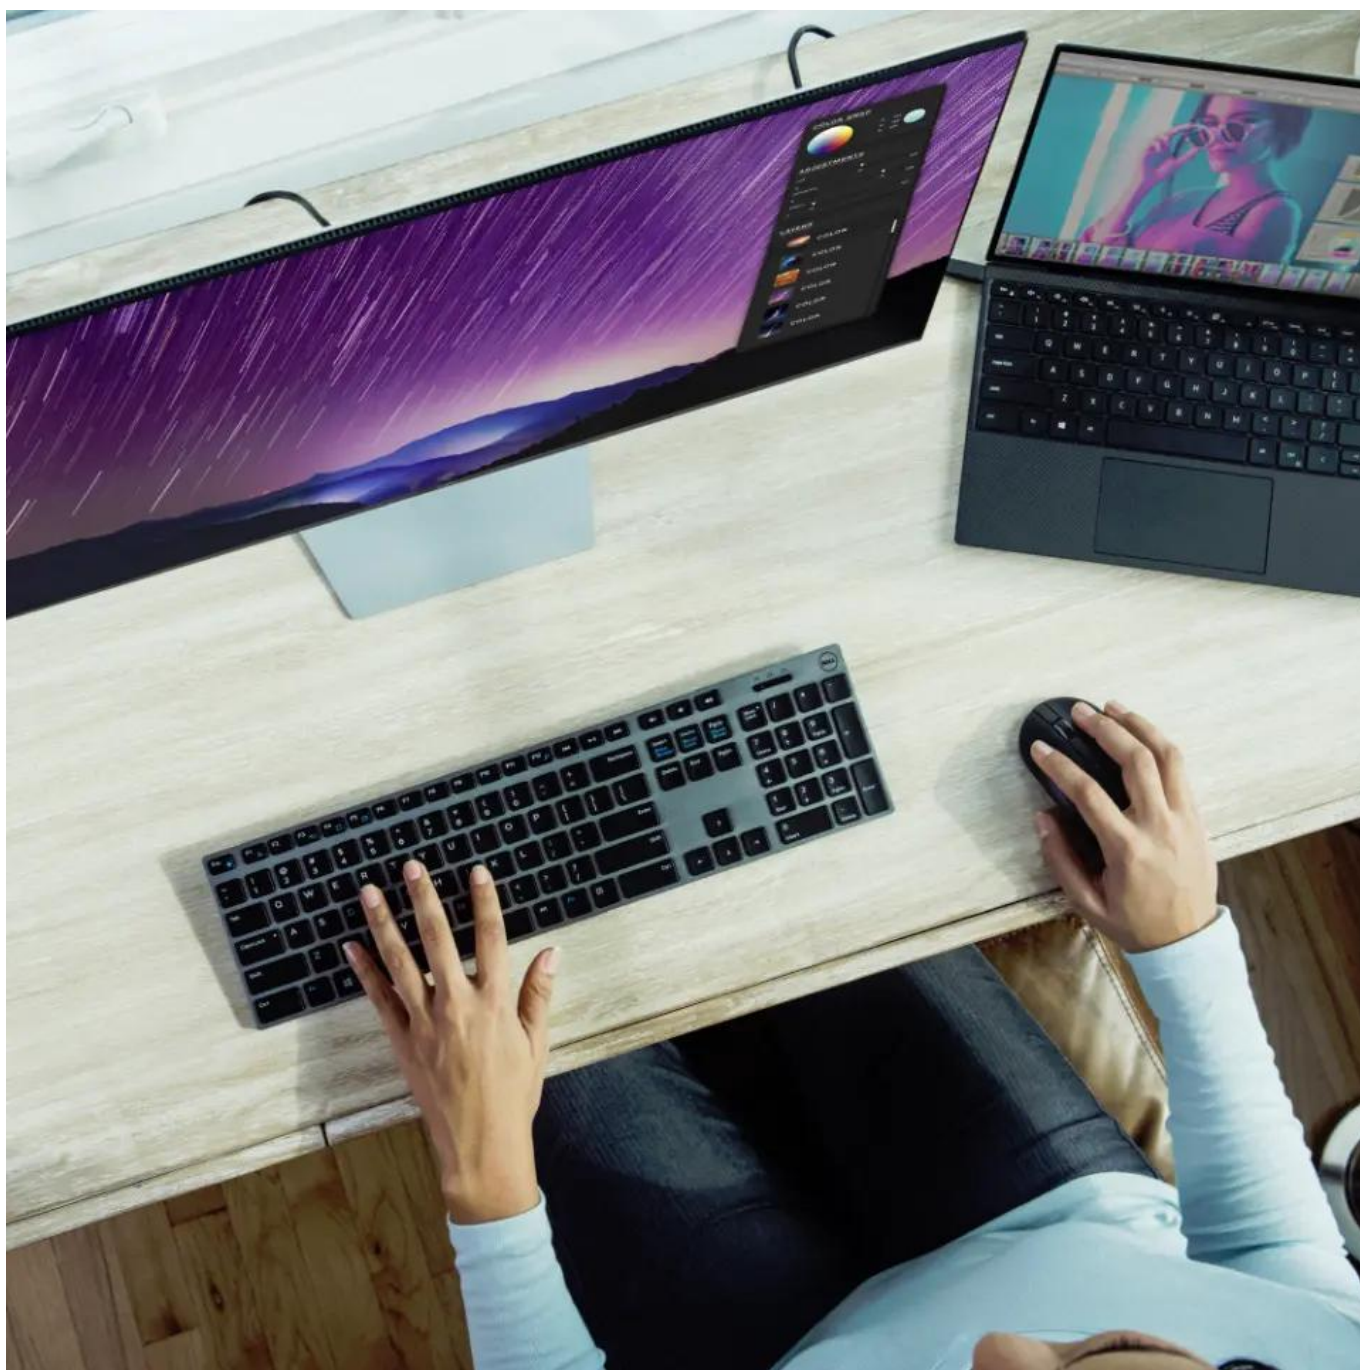

Opis produktu

Podłączenia laptopa / komputera stacjonarnego z USB 3.0 do monitora / telewizora.
Adapter USB do HDMI i VGA

Co dwa ekrany to nie jeden

Konwerter z USB 3.0 przyda się, aby połączyć komputer z systemem Windows do monitorów lub rzutników z portem HDMI lub VGA. Idealny towarzysz podczas domowych seansów filmowych lub spotkań gamingowych, dzięki któremu możesz podłączyć nawet dwa ekrany jednocześnie. Adapter jest także świetnym rozwiązaniem dla posiadaczy urządzeń, które nie posiadają wolnego portu HDMI czy VGA lub jest on uszkodzony, a pragną uniknąć kosztownej wymiany płyty głównej.

Rozdzielczość do 1920 x 1200 (1080P) full HD

Głębina obrazu

Porty VGA i HDMI pozwolą na obejrzenie ulubionego filmu lub serialu niezależnie od warunków. Maksymalna rozdzielczość to 1920 x 1080P 60Hz FullHD, czyli wystarczająca, by cieszyć się wysoką jakością obrazu. Konwerter wspiera tryby Mirror i Extend, co oznacza, że pozwoli zarówno na skopiowanie ekranu, jak i jego rozszerzenie.

Design Premium

Konwerter jest wykonany z aluminium najwyższej jakości, a wtyki i porty pozłacane dla lepszej stabilności sygnału. Modny kolor "Space Gray" sprawi, że dopasuje się do większości nowoczesnych urządzeń elektronicznych. Długość przewodu to 15 cm.

Cechy i funkcje

- Konwersja obrazu z portu USB-A, umożliwiająca podpięcie aż dwóch ekranów jednocześnie
- Aluminiowa obudowa
- Rozdzielczość do 1920x1200 FullHD
- Tryby Mirror/Extend

Specyfikacja techniczna