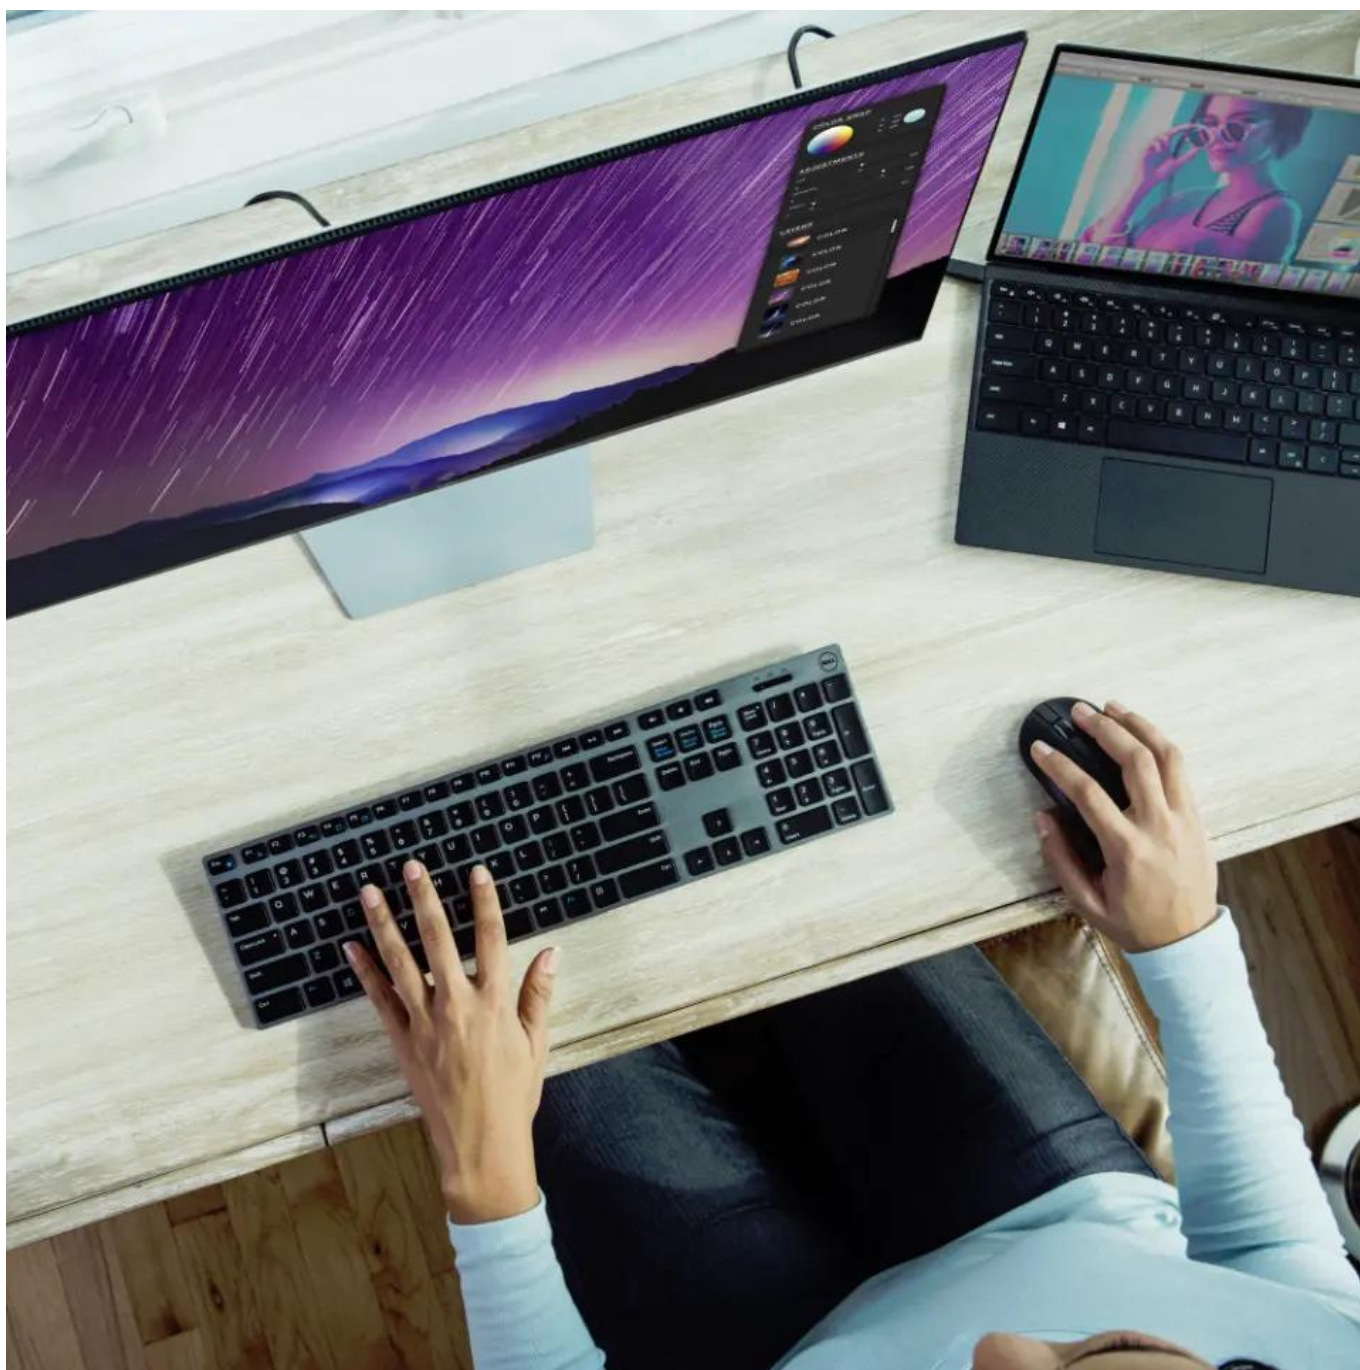

Opis produktu

Podłączenia laptopa / komputera stacjonarnego z USB 3.0 do monitora / telewizora. Adapter USBd oo HDMI i VGA

Co dwa ekrany to nie jeden

Konwerter z USB 3.0 przyda się, aby połączyć komputer z systemem Windows do monitorów lub rzutników z portem HDMI lub VGA. Idealny towarzysz podczas domowych seansów filmowych lub spotkań gamingowych, dzięki któremu możesz podłączyć nawet dwa ekrany jednocześnie. Adapter jest także świetnym rozwiązaniem dla posiadaczy urządzeń, które nie posiadają wolnego portu HDMI czy VGA lub jest on uszkodzony, a pragną uniknąć kosztownej wymiany płyty głównej.

Rozdzielczość do 1920 x 1200 (1080P) full HD

Głębina obrazu

Porty VGA i HDMI pozwolą na obejrzenie ulubionego filmu lub serialu niezależnie od warunków. Maksymalna rozdzielczość to 1920 x 1080P 60Hz FullHD, czyli wystarczająca, by cieszyć się wysoką jakością obrazu. Konwerter wspiera tryby Mirror i Extend, co oznacza, że pozwoli zarówno na skopiowanie ekranu, jak i jego rozszerzenie.

Design Premium

Konwerter jest wykonany z aluminium najwyższej jakości, a wtyki i porty pozłacane dla lepszej stabilności sygnału. Modny kolor "Space Gray" sprawi, że dopasuje się do większości nowoczesnych urządzeń elektronicznych. Długość przewodu to 15 cm.

Cechy i funkcje

- Konwersja obrazu z portu USB-A, umożliwiająca podpięcie aż dwóch ekranów jednocześnie
- Aluminiowa obudowa
- Rozdzielczość do 1920x1200 FullHD
- Tryby Mirror/Extend

Specyfikacja techniczna